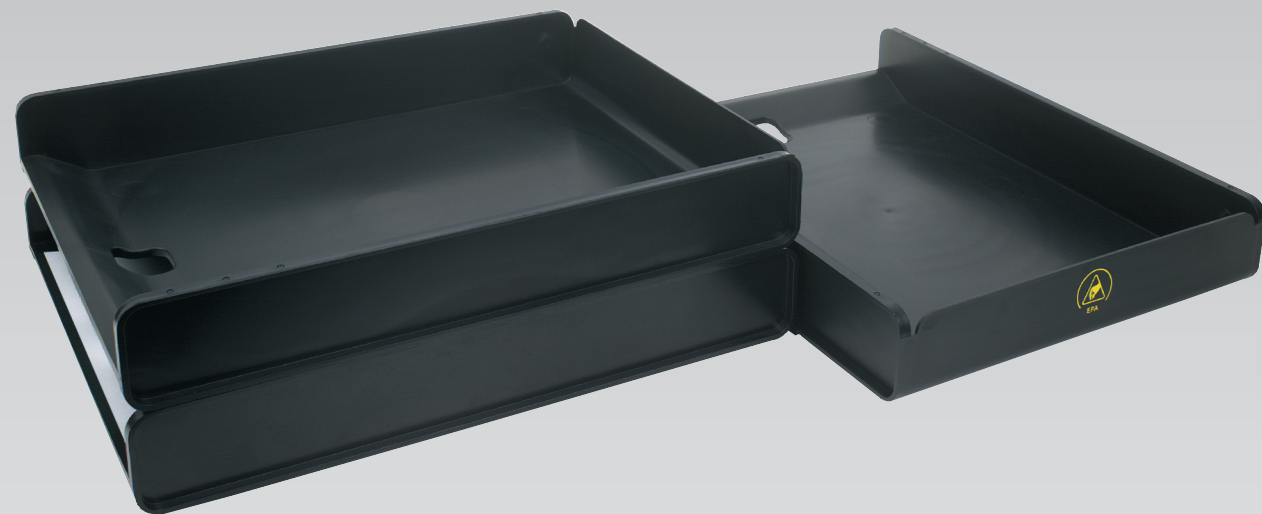

# Büro-Organisation in der EPA-Zone! Organisation de bureau dans la zone EPA

Perfekter ESD-Schutz  
in der EPA-Zone mit  
dem ableitfähigen  
Briefablagekorb A4

Protection ESD parfaite  
dans la zone EPA avec le  
casier à courrier conducteur  
format A4

## ESD-Briefablagekorb für Format A4 aus PS leitfähig, schwarz

Aussenmasse 343x258x53 mm  
Oberflächenwiderstand  $< 10^5 \Omega$   
Artikel-Nr. 63.3526.060.392

## ESD casier à courrier pour format A4 en PS noir conducteur

Dimensions extérieures 343x258x53  
Résistance de surface  $< 10^5 \Omega$   
No d'article 63.3526.060.392

WEZ KUNSTSTOFFWERK AG  
CH - 5036 OBERENTFELDEN  
E-Mail: [info@wez.ch](mailto:info@wez.ch)