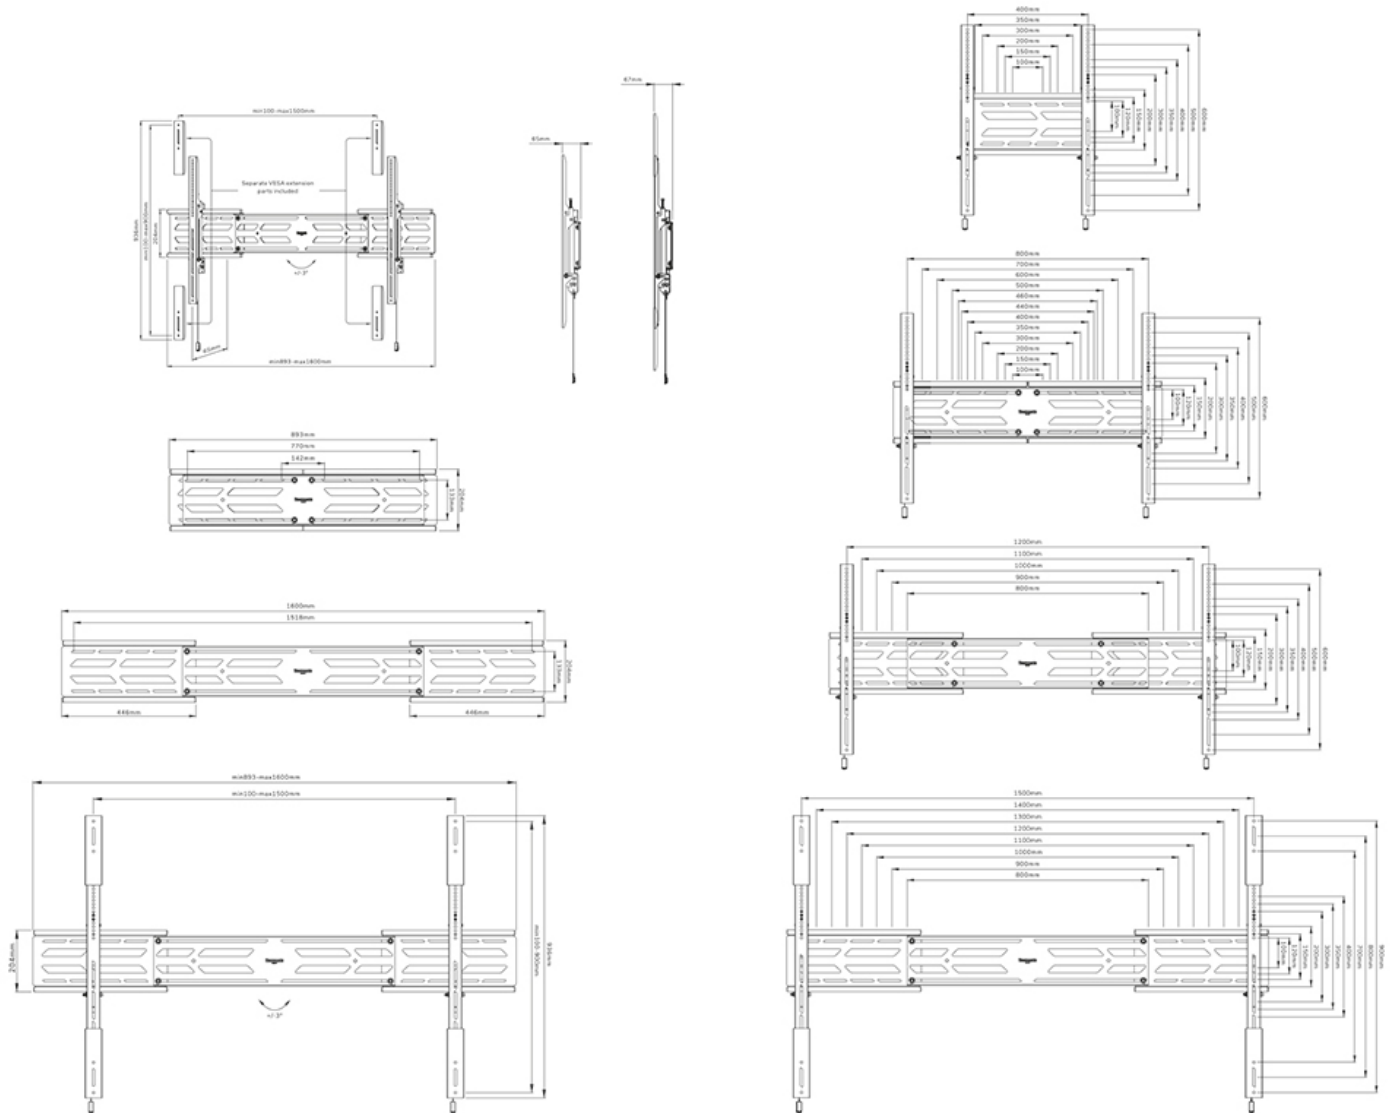

WL30S-950BL19

NEOMOUNTS

Neomounts