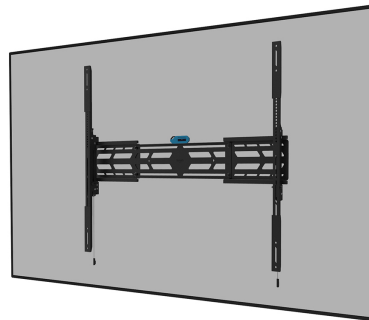

WL30S-950BL19

NEOMOUNTS

TECHNISCHE DATEN

ALLGEMEIN

Min. Bildschirmgröße*	55 inch
Max. Bildschirmgröße*	110 inch
Max. Gewicht	160 kg (pro Bildschirm)
Bildschirme	1
VESA-Minimum	100x100
VESA-Maximum	1500x900
Abstand zur Wand	6,7 cm

FUNKTIONALITÄT

Typ	Fixiert
Höhenverstellung	0-2 cm
Weiteneinstellung	89,3-160 cm
Abschließbar	Abschließbar - Inklusive Sicherheitschraube
Rotation (Grad)	+3°, -3°
Höhe	93,6 cm
Breite	160 cm
Tiefe	6,7 cm
Anpassungstyp	Feinjustierung

Neomounts

Neomounts

Neomounts WL30S-950BL19 feste Wandhalterung für 55-110" Bildschirme - Schwarz

Die Neomounts WL30S-950BL19 ist eine feste, hochbelastbare Wandhalterung für Flachbildschirme bis zu 110" mit einer maximalen Tragfähigkeit von 160 kg. Es ist möglich das Display in Hoch- und Querformat zu installieren. Sie verfügt über individuell höhenverstellbare Halterungen sowie eine Niveauregulierung für die perfekte Installation.

Der WL30S-950BL19 hat eine Tiefe von 6,5 cm und eignet sich dank der mitgelieferten vertikalen Erweiterungshalterungen für Bildschirme, die dem VESA-Lochmuster 100x100 bis 1500x900 mm entsprechen. Dank des einzigartigen ausziehbaren Designs kann die Halterung an eine breite Palette von Bildschirmgrößen angepasst werden; von 55" bis 110". Es ist möglich, die Halterung mit einem Vorhängeschloss (nicht im Lieferumfang enthalten) zu sichern.