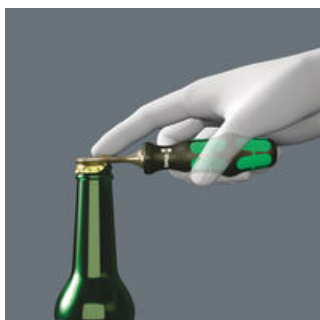

El cojín para las rodillas, grande y supercómodo, protege al usuario durante todas las actividades que realiza en posición arrodillada. Esto es especialmente útil cuando se trata de suelos duros. El material es robusto y dispone de una característica de amortiguación muy agradable. Además, este material permite que el cojín se utilice tanto dentro como fuera de edificios, incluso bajo situaciones exteriores adversas. Después de la utilización, el material vuelve a adquirir su forma original (el así llamado "efecto de memoria"). La apertura que lleva la plancha sirve de mango y facilita el transporte del cojín. El material es impermeable contra la humedad, de esta forma es fácil limpiar la almohadilla con agua y jabón. Anchura/profundidad/altura: 480x280x20 mm; peso del cojín: 280 g
Gracias al abridor de botellas con su mango original Kraftform, nadie tiene que sufrir de sed. De esta manera, no solo el trabajo en uniones atornilladas, sino también el abrir la botella para tomarse un refresco se convierte en un placer.
El cojín protector es un placer para las rodillas, y el abridor lo es para las manos. Qué combinación tan perfecta.

Protege las rodillas

Un mango muy práctico

Juegos de cojines protectores para las rodillas con agarre ergonómico para las manos

**LIMITED
EDITION**

El cojín protege las rodillas durante trabajos en el taller, reparaciones de coches, trabajos en el jardín y otras actividades en las que se trabaja de forma arrodillada.

Gracias al orificio superior que sirve de asa, el cojín protector de rodillas se puede transportar fácilmente, y se puede mover de un lugar al otro de forma simple.

Con el abrebotellas de diseño exclusivo Wera