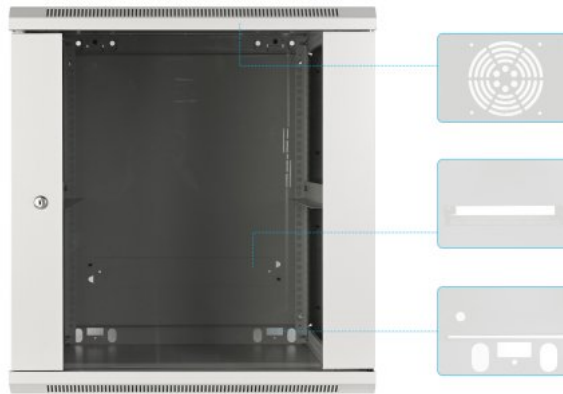

Shown: Model with 600 mm (23.6 in.) Depth