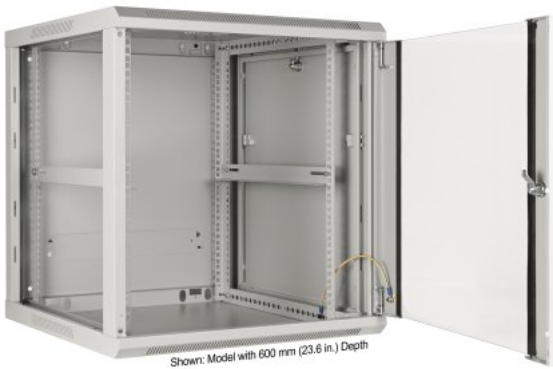

Shown: Model with 600 mm (23.6 in.) Depth