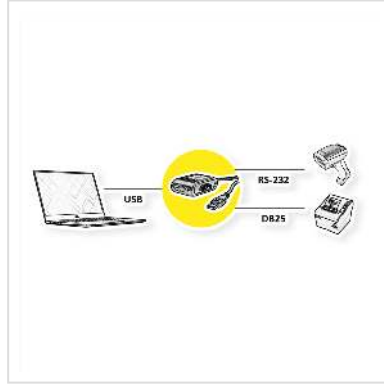

ROLINE Konverter USB / Parallel + Seriell

Art.nr.	12.02.1017
Fabrikant	ROLINE
Art.nr. fabrikant	12.02.1017
EAN (een stuk)	7630049621091

roline
Designed for Professionals

Ermöglicht den Anschluss von seriellen (z.B. Modem) und parallelen Geräten (z.B. Drucker) über den USB-Port eines PCs oder Notebooks

Technische specificaties

Producent	ROLINE
Produkt groep	Adapter, Terminatoren, Konverter
Produkt type	USB-Seriell Konverter
Kleur	zwart
Lengte	1.8 m
Leveringsomvang	Konverter, Bedienungsanleitung
Aansluiting kant 1 (PC)	USB A Stecker
Aansluiting kant 2 (Peripherie)	DB9 Stecker + DB25 Buchse
Type connector kant 1	USB 2.0 Typ A
M/F kant 1	Männlich (Stecker)
Type connector kant 2	D-Sub 25-polig (DB-25) D-Sub 9-polig (DE-9)

M/F kant 2	Männlich (Stecker)
Omzet richting	1 seriell/ 1parallel - USB
Toepassing	extern
Afmeting (HxBxD)	22 x 45 x 75 mm
Materiaal	Kabellengte 1,8 m
Technische bijzonderheden	Windows 7/8/8.x/10
Hoogte	22 mm
Breedte	45 mm
Diepte	75 mm
Gewicht	130,5 g
Hoogte verpakking	20 mm
Breedte verpakking	40 mm
Diepte verpakking	80 mm
Gewicht verpakking	,15 kg