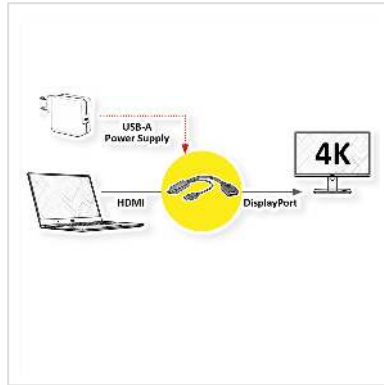

ROLINE 4K HDMI - DisplayPort Adapter, Actief, v1.2, HDMI Male - DP Female

Art.nr.	12.03.3147
Fabrikant	ROLINE
Art.nr. fabrikant	12.03.3147
EAN (een stuk)	7630049619470

2160p

4K

HDMI naar DisplayPort kabeladapter voor het aansluiten van bijvoorbeeld een grafische kaart met HDMI op een monitor met DisplayPort aansluiting - met een resolutie tot 3840x2160 @30Hz!

- Wil je een DP-kabel aansluiten op de monitor van je grafische kaart met HDMI-aansluiting? De oplossing is de HDMI DisplayPort-adapter voor het aansluiten van een DisplayPort-kabel met twee DP-connectoren.
- Actieve adapter met HDMI-aansluiting en DisplayPort-aansluiting.
- DisplayPort-versie 1.2 maakt hogere resoluties en verversingsfrequenties mogelijk, evenals grotere kleurdiepten.

Technische specificaties

Producent	ROLINE
Produkt groep	Adapter, Terminatoren, Converter

Produkt type	HDMI - DisplayPort Adapter
Kleur	zwart
Lengte	0.15 m
Max. Resolutie	3840 x 2160 @60Hz (4K, UHD-1)
Aansluiting kant 1 (PC)	HDMI Male
Aansluiting kant 2 (Peripherie)	DisplayPort Female
Type connector kant 1	HDMI type A
M/F kant 1	Male
Type connector kant 2	DisplayPort
M/F kant 2	Female
Actief / Passief	actief
Toepassing	extern
Technische bijzonderheden	DisplayPort Version 1.2, Aktief