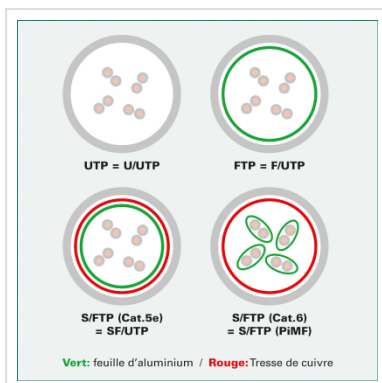

Cordon ROLINE UTP Cat.6A / 10 Gigabit, Component Level, LSOH, blanc, 0,5 m

Numéro d'article	21.15.2760
Constructeur	ROLINE
Référence constructeur	21.15.2760
EAN (pièce unique)	7611990138968

Ces cordons de brassage ou câbles de raccordement spécialement conçus pour un câblage structuré dans les bâtiments offrent une qualité Cat.6a-Component-Level, c'est-à-dire qu'ils ont répondu à la norme exigeante de la catégorie 6a.

- Cordon Twisted Pair non-blindé de grande qualité ROLINE équipé de connecteurs RJ-45 non-blindés
- Contacts dorés de grande valeur
- Résistant grâce à une protection anti-plier moulée
- Assignation des pins: 1:1 selon EIA/TIA 568, 8 fils
- Structure: 8 fils tresse
- Impédance: 100 Ohm
- **Version anti-halogène, résistant à la flamme, dégageant peu de fumée.**

Caractéristiques techniques

Constructeur	ROLINE
Groupe de produits	Câble Twisted Pair
Types de produits	Cordon UTP
Couleur	blanc
Longueur	0.5 m
Type de protection	UTP

Qualité de transmission	Cat6A / Class EA
-------------------------	------------------