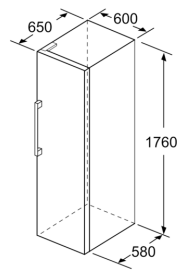

Maße

- Gerätemaße (H x B x T): 176.0 cm x 60.0 cm x 65.0 cm

Technische Informationen

- Türanschlag rechts, wechselbar
- Höhenverstellbare Füße vorne, Rollen hinten
- Türöffnungswinkel 90°
- 220 - 240 V
- Klimaklasse: SN-T

Zubehör

- 1 x Kälteakku, 1 x Eiswürfelschale

Länderspezifische Optionen

- Auf Basis der Ergebnisse der Normprüfung über 24 Std.
Tatsächlicher Verbrauch abhängig von Nutzung/Standort des
Geräts.

Serie 4, Freistehender Gefrierschrank, 176 x 60 cm, Weiß GSN33VWEP

- a Höhe
- b Breite
- c Tiefe bei geschlossener Tür ohne Griff und ohne Abstandsteil
- d Tiefe des Schrankes ohne Abstandsteil
- e Breite bei geöffneter Tür ohne Griff
- f Tiefe bei geöffneter Tür ohne Griff und ohne Abstandsteil

Maße in cm

Maße in mm