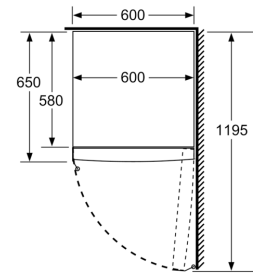

Maße

- Gerätemaße (H x B x T): 176.0 cm x 60.0 cm x 65.0 cm

Technische Informationen

- Türanschlag rechts, wechselbar
- Höhenverstellbare Füße vorne, Rollen hinten
- Türöffnungswinkel 90°
- 220 - 240 V
- Klimaklasse: SN-T

Zubehör

- 1 x Kälteakku, 1 x Eiswürfelschale

Länderspezifische Optionen

- Auf Basis der Ergebnisse der Normprüfung über 24 Std.
Tatsächlicher Verbrauch abhängig von Nutzung/Standort des
Geräts.

Serie 4, Freistehender Gefrierschrank, 176 x 60 cm, Weiß GSN33VWEP

- a Höhe
- b Breite
- c Tiefe bei geschlossener Tür ohne Griff und ohne Abstandsteil
- d Tiefe des Schrankes ohne Abstandsteil
- e Breite bei geöffneter Tür ohne Griff
- f Tiefe bei geöffneter Tür ohne Griff und ohne Abstandsteil

Maße in cm

Maße in mm