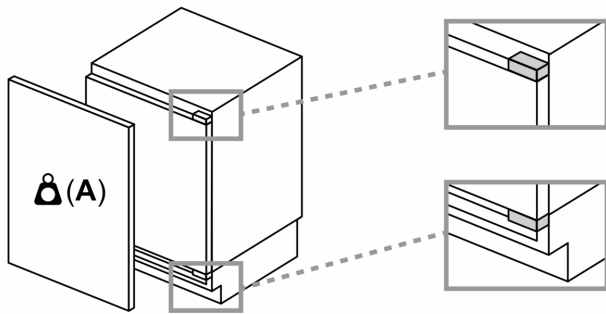

- Türanschlag rechts, wechselbar
- Unterbau
- Be- und Entlüftung im Sockelbereich, kein Ausschnitt in der Arbeitsplatte erforderlich
- Länge des Anschlusskabel: 230 cm
- 220 - 240 V

Maße

- Nischenmaße (H x B x T): 82.0 cm x 60.0 cm x 55.0 cm
- Gerätemaße (H x B x T): 82.0 cm x 59.8 cm x 54.8 cm

Maße in mm
 Empfehlung Spaltmaße für Flachscharnier

F	R	X
16-19	0-3	2,5
20	0-1	3
21	2-3	2,5
	0-1	3
22	2-3	2,5
	0	4
	1	3,5
	2-3	3

Die in der Tabelle empfohlenen Spaltmasse sind einzuhalten, um eine kollisionsfreie Öffnung der Gerätetüre zu gewährleisten und Beschädigungen am Küchenmöbel zu vermeiden.

Maße in mm

Maße in mm

A: Unterbauhöhe
 B: ≥ 560 mm (empfohlen)
 Platz für elektrischen Anschluss
 seitlich rechts oder links neben dem
 Gerät

Maße in mm

A: Lufteintritt ≥ 200 cm²

Maximal zulässiges Gewicht der Möbelfronten