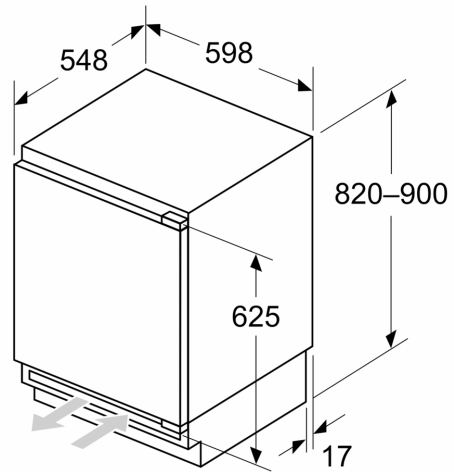

- Türanschlag rechts, wechselbar
- Unterbau
- Be- und Entlüftung im Sockelbereich, kein Ausschnitt in der Arbeitsplatte erforderlich
- Länge des Anschlusskabel: 230 cm
- 220 - 240 V

Maße

- Nischenmaße (H x B x T): 82.0 cm x 60.0 cm x 55.0 cm
- Gerätemaße (H x B x T): 82.0 cm x 59.8 cm x 54.8 cm

Zubehör

- 1 x Eiswürfelschale

Länderspezifische Optionen

- Auf Basis der Ergebnisse der Normprüfung über 24 Std.
Tatsächlicher Verbrauch abhängig von Nutzung/Standort des Geräts.

Sonderzubehör

N 70, EINBAU-GEFRIERSCHRANK, 82 X 59.8 CM,
 FLACHSCHARNIER MIT SOFTEINZUG
 GU7213DE0

Maße in mm
 Empfehlung Spaltmaße für Flachscharnier

F	R	X
16-19	0-3	2,5
20	0-1	3
21	2-3	2,5
	0-1	3
22	2-3	2,5
	0	4
	1	3,5
	2-3	3

Die in der Tabelle empfohlenen Spaltmasse sind einzuhalten, um eine kollisionsfreie Öffnung der Gerätetüre zu gewährleisten und Beschädigungen am Küchenmöbel zu vermeiden.

Maße in mm

Maße in mm

A: Unterbauhöhe
 B: ≥ 560 mm (empfohlen)
 Platz für elektrischen Anschluss
 seitlich rechts oder links neben dem
 Gerät

Maße in mm

A: Lufteintritt ≥ 200 cm²

Maximal zulässiges Gewicht der Möbelfronten