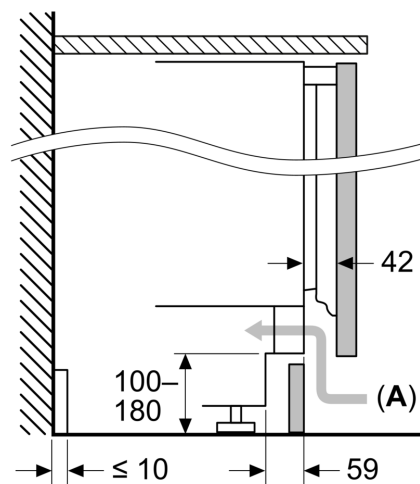

- Türanschlag rechts, wechselbar
- Unterbau
- Be- und Entlüftung im Sockelbereich, kein Ausschnitt in der Arbeitsplatte erforderlich
- Länge des Anschlusskabel: 230 cm
- 220 - 240 V

Maße

- Nischenmaße (H x B x T): 82.0 cm x 60.0 cm x 55.0 cm
- Gerätemaße (H x B x T): 82.0 cm x 59.8 cm x 54.8 cm

Maße in mm
 Empfehlung Spaltmaße für Flachscharnier

F	R	X
16-19	0-3	2,5
20	0-1	3
21	2-3	2,5
	0-1	3
22	2-3	2,5
	0	4
	1	3,5
	2-3	3

Die in der Tabelle empfohlenen Spaltmasse sind einzuhalten, um eine kollisionsfreie Öffnung der Gerätetüre zu gewährleisten und Beschädigungen am Küchenmöbel zu vermeiden.

Maße in mm

Maße in mm

A: Unterbauhöhe
 B: ≥ 560 mm (empfohlen)
 Platz für elektrischen Anschluss
 seitlich rechts oder links neben dem
 Gerät

Maße in mm

A: Lufteintritt ≥ 200 cm²

Maximal zulässiges Gewicht der Möbelfronten