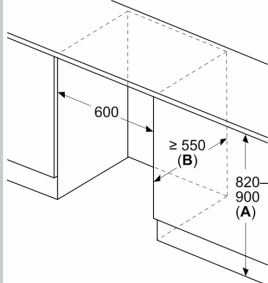

- Türanschlag rechts, wechselbar
- Unterbau
- Be- und Entlüftung im Sockelbereich, kein Ausschnitt in der Arbeitsplatte erforderlich
- Länge des Anschlusskabel: 230 cm
- 220 - 240 V

Maße

- Nischenmaße (H x B x T): 82.0 cm x 60.0 cm x 55.0 cm
- Gerätemaße (H x B x T): 82.0 cm x 59.8 cm x 54.8 cm

Zubehör

- 1 x Eiswürfelschale

Länderspezifische Optionen

- Auf Basis der Ergebnisse der Normprüfung über 24 Std.
Tatsächlicher Verbrauch abhängig von Nutzung/Standort des Geräts.

Sonderzubehör

N 70, EINBAU-GEFRIERSCHRANK, 82 X 59.8 CM,
 FLACHSCHARNIER MIT SOFTEINZUG
 GU7213DE0

Maße in mm
 Empfehlung Spaltmaße für Flachscharnier

F	R	X
16-19	0-3	2,5
20	0-1	3
21	2-3	2,5
	0-1	3
22	2-3	2,5
	0	4
	1	3,5
	2-3	3

Die in der Tabelle empfohlenen Spaltmasse sind einzuhalten, um eine kollisionsfreie Öffnung der Gerätetüre zu gewährleisten und Beschädigungen am Küchenmöbel zu vermeiden.

Maße in mm

Maße in mm

A: Unterbauhöhe
 B: ≥ 560 mm (empfohlen)
 Platz für elektrischen Anschluss
 seitlich rechts oder links neben dem
 Gerät

Maße in mm

A: Lufteintritt ≥ 200 cm²

Maximal zulässiges Gewicht der Möbelfronten