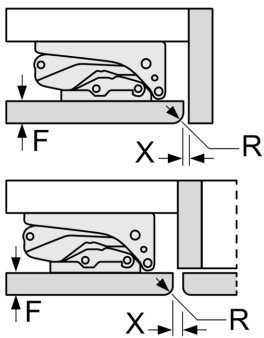

- Türanschlag rechts, wechselbar
- Unterbau
- Be- und Entlüftung im Sockelbereich, kein Ausschnitt in der Arbeitsplatte erforderlich
- Länge des Anschlusskabel: 230 cm
- 220 - 240 V

Maße

- Nischenmaße (H x B x T): 82.0 cm x 60.0 cm x 55.0 cm
- Gerätemaße (H x B x T): 82.0 cm x 59.8 cm x 54.8 cm

Zubehör

- 1 x Eiswürfelschale

Länderspezifische Optionen

- Auf Basis der Ergebnisse der Normprüfung über 24 Std.
Tatsächlicher Verbrauch abhängig von Nutzung/Standort des Geräts.

Sonderzubehör

N 70, EINBAU-GEFRIERSCHRANK, 82 X 59.8 CM,
 FLACHSCHARNIER MIT SOFTEINZUG
 GU7213DE0

Maße in mm
 Empfehlung Spaltmaße für Flachscharnier

F	R	X
16-19	0-3	2,5
20	0-1	3
21	2-3	2,5
	0-1	3
22	2-3	2,5
	0	4
	1	3,5
	2-3	3

Die in der Tabelle empfohlenen Spaltmasse sind einzuhalten, um eine kollisionsfreie Öffnung der Gerätetüre zu gewährleisten und Beschädigungen am Küchenmöbel zu vermeiden.

Maße in mm

Maße in mm

A: Unterbauhöhe
 B: ≥ 560 mm (empfohlen)
 Platz für elektrischen Anschluss
 seitlich rechts oder links neben dem
 Gerät

Maße in mm

A: Lufteintritt ≥ 200 cm²

Maximal zulässiges Gewicht der Möbelfronten