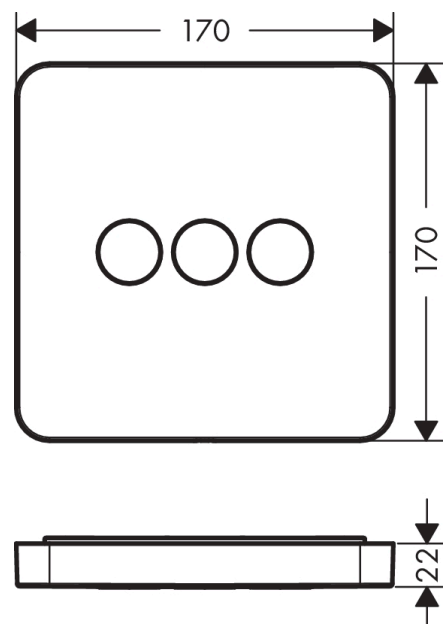

AXOR ShowerSelect
Ventil Unterputz softsquare für 3 Verbraucher
 Oberfläche: **Mattschwarz** Artikelnummer: **36773670**

Merkmale

- 3 Verbraucher
- gleichzeitige Nutzung von mehreren Verbrauchern
- komfortables Ein-/Ausschalten von 3 Verbrauchern über Select-Button
- Start/ Stop Ventil zur Bedienung der Verbraucher
- maximale Durchflussmenge bei 3 bar: 30 l/min
- Durchflussmenge oberer Abgang: 26 l/min
- Durchflussmenge links und rechts: 29 l/min
- Sicherheitssperre bei 40 °C
- Anschlussart: Grundkörper
- Ventil wird geliefert mit Tasten Rain groß, Schwall, Handbrause
- Geräuschgruppe: II
- Durchflussklasse: B
- PA-IX 28415/IIBBB

Technologie

Produktabbildung

Maßzeichnung

AXOR ShowerSelect
Ventil Unterputz softsquare für 3 Verbraucher
 Oberfläche: **Mattschwarz** Artikelnummer: **36773670**

Durchflussdiagramm