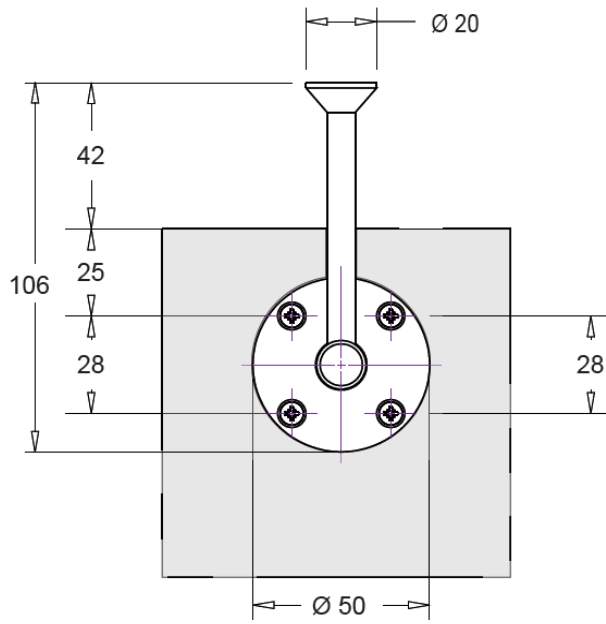

Art.-Nr./Item-No. 9208793 - Kleiderbügelhalter drehbar/Revolving coat hanger holder

09/2015