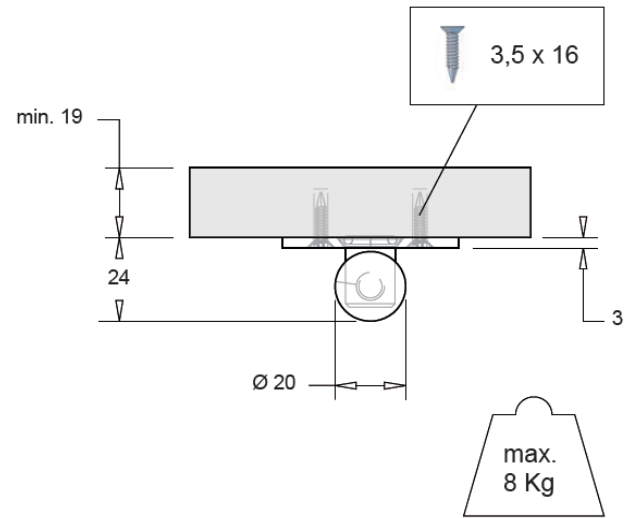

Art.-Nr./Item-No. 9208793 - Kleiderbügelhalter drehbar/Revolving coat hanger holder

09/2015