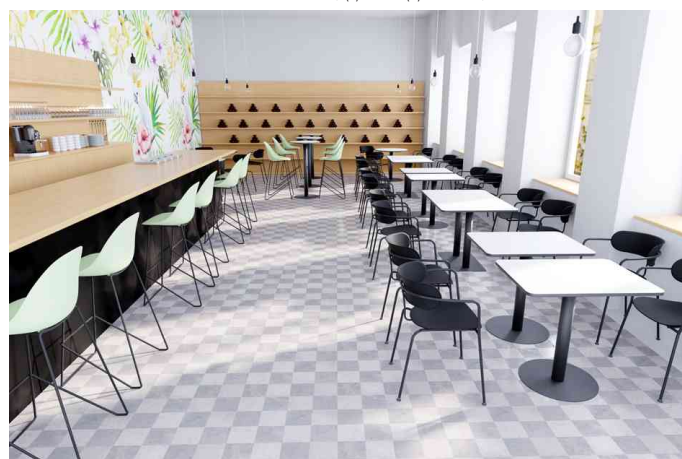

PAPERFLOW**Table de bistrot Mezzo, mélaminé**

- plateau de table en MDF mélaminé
- plateau de table avec bord en ABS de 1 mm de large en noir
- épaisseur du plateau : 19 mm
- structure & base ronde en acier noir mat avec finition laquée époxy
- livrée démontée, matériel de montage inclus
- couleur : plateau de table

Adapté pour :

- hôtels
- restauration
- cantines

Table de bistrot Mezzo, (L)800 x (P)600 mm, blanc

Table de bistrot Mezzo, (L)800 x (P)800 mm, noir

Table de bistrot Mezzo, diamètre : 600 mm, blanc

Visuel de référence : présente les tables en utilisation

Produit	Modèle	Dimensions	Matière	Couleur	Numéro de fabricant	Code
Table de bistrot Mezzo	carré	(L)800 x (P)800 x (H)750 mm	MDF / acier	blanc	TRMC80X80.01.13	74600590
		(L)800 x (P)800 x (H)750 mm	MDF / acier	noir	TRMC80X80.01.01	74600959
	rectangulaire	(L)800 x (P)600 x (H)750 mm	MDF / acier	blanc	TRMC60X80.01.13	74600584
		(L)800 x (P)600 x (H)750 mm	MDF / acier	noir	TRMC60X80.01.01	74600956
	rond	diamètre: 800 x (H)750 mm	MDF / acier	blanc	TRMR80.01.13	74600588
		diamètre: 800 x (H)750 mm	MDF / acier	noir	TRMR80.01.01	74600958