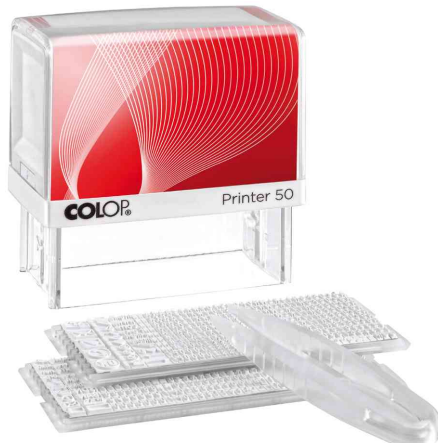

COLOP®**Textstempelautomat "D-I-Y Sets" Printer 50/2 Set**

- selbstfärbend
 - Stempel zum Selbersetzen
 - Kunststoff-Gehäuse
 - mit Textsichtfenster
 - rutschfeste Soft-Touch Griffelemente
 - bis max. 8 Textzeilen mit max. 32 Typen je Zeile
 - **Set bestehend aus:** 1 x Stempelautomat Printer 50, 1 x Stempelkissen - schwarz, 1 x Typensatz TS 35 mit 320 Typen á 3,5 mm und 25 Piktogramme, 1 x Typensatz TS 25 mit 360 Typen á 2,5 mm und 20 Piktogramme und 1 Pinzette
 - passendes Ersatzstempelkissen: E/50/1
- Zubehör: Ersatzstempelkissen:** Abgabe nur in ganzen VE's

Anwendungsbeispiele:

- ideal wenn Texte öfter geändert werden

Textstempelautomat "D-I-Y Sets" Printer 50/2 Set

→ KAI UWE BIERMANN ←
 COMPUTER-TECHNIK
 AM STADION CENTER
 AALENWEG 53
 48 731 GRÜNBURG
 ☎ 0455 66 99 01
 Fax: 0455 66 99 02
 e-mail: UWE@COM-TECH.com

Abdruckbeispiel

Symbolbild: Einfacher Kissenwechsel

Symbolbild: Imagekarte individualisierbar

Produkt	Ausführung	Abdruckgröße	Gehäusefarbe	Kissenfarbe	VE	Hersteller-Nummer	Bestell-Nummer
Textstempelautomat "D-I-Y Sets" Printer 50/2 Set	8-zeilig	30 x 69 mm	blau / grau	schwarz		100940	62518062
Zubehör: Ersatzstempelkissen E/50/1				schwarz	2 Stück	107224	62518014
Zubehör: Typensatz TS 35		3,5 mm / 320 Zeichen				114739	62518089