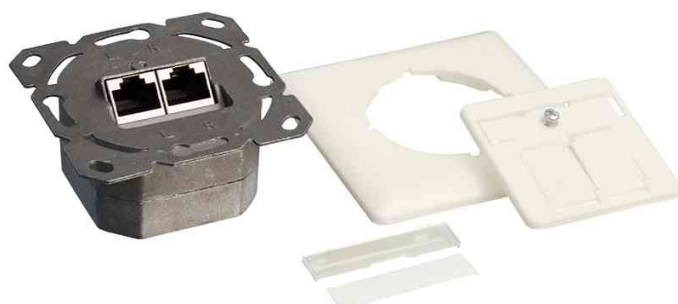

## Anschlussdose Kat.6A, Klasse EA

### Anschlussdose zur Unterputzmontage

- 2 x RJ45 Kupplung
- waagerechte Kabelzuführung
- 40° Schrägauslass
- Gehäuse voll geschirmt
- mit Staubschutzkappen und Beschriftungsfeld
- Kabel: AWG 22 bis 24
- Klasse: EA 10G 500 MHz
- Norm: ISO/IEC 11801 und ANSI/TIA/EIA 568B.2-10
- Maße: (B)80 x (T)40 x (H)80 mm

Anschlussdose Kat.6A, Klasse EA

Anschlussdose Kat.6A, Klasse EA

Produkt	Ausführung	Ports	Farbe	Hersteller- Nummer	Bestell- Nummer
Anschlussdose	Kat.6A	2 x RJ45	reinweiß	NP0021	11114879
Zubehör: Aufputzgehäuse für Unterputzdosen			reinweiß (RAL 9010)	NP0221	11114859
			signalweiß (RAL 9003)	NP0223	11114974