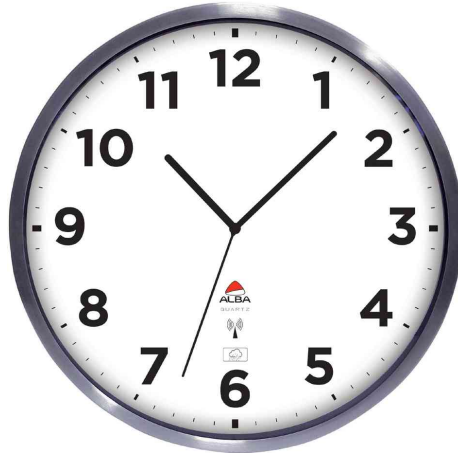

Funkwanduhr "HOREXTRARC"

- Rahmen aus Stahl
- Abdeckung aus Glas
- Durchmesser: 355 mm
- funkgesteuert
- wasserdicht
- Batteriebetrieb: 1 x Mignon AA (nicht im Lieferumfang enthalten)

Funkwanduhr "HOREXTRARC"

Produkt	Ausführung	Farbe	VE	Hersteller- Nummer	Bestell- Nummer
Funkwanduhr "HOREXTRARC"	analog / Funksteuerung	silber		HOREXTRARC	74800013
Zubehör: Batterie				04706 101 404	3060783