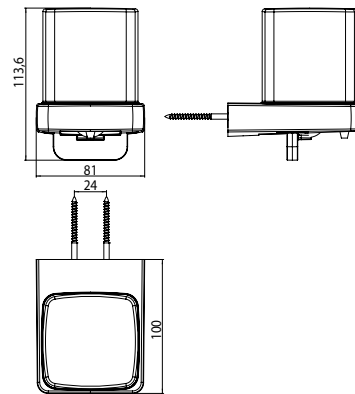

### Flüssigseifenspender chrom

Art.-Nr.0221 001 01

mit Stülpbecher aus Kristallglas, satiniert, Füllmenge: ca. 155 ml