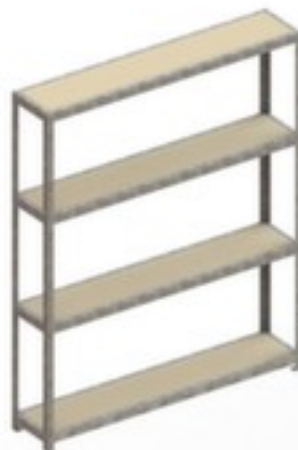

META

rayonnage grande largeur SPEED-RACK

rayonnage départ, hauteur x largeur x profondeur 2470 x 2004 x 400 mm, charge max. par tablette 500 kg, 4 niveaux avec sol en bois, utilisation bilatéral - possibilité d'installation flexible librement dans la pièce, montants avec revêtement en zinc anti-corrosion, traverses avec revêtement en zinc anti-corrosion

Numéro d'article: 520818

META

5 YEARS
WARRANTY

META Rayonnage grande largeur SPEED-RACK

Rayonnage de départ

rayonnage grande largeur

- rayonnage départ
- système emboîtable
- convient pour pour marchandises encombrantes
- hauteur x largeur x profondeur 2470 x 2004 x 400 mm
- charge maximale par élément 3000 kg
- charge max. par tablette 500 kg
- largeur x profondeur compartiment 2000 x 400 mm
- 4 niveaux avec sol en bois
- Réglable au pas de 50 mm
- utilisation bilatéral - possibilité d'installation flexible librement dans la pièce
- structure en acier
- montants avec revêtement en zinc anti-corrosion
- traverses avec revêtement en zinc anti-corrosion