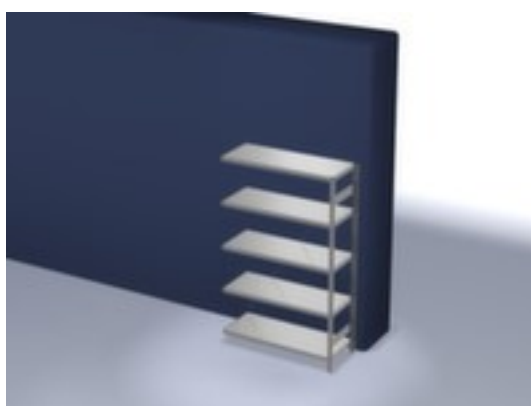

hofs

rayonnage modulaire - rayonnage suivant

hauteur x largeur x profondeur 2000 x 1310 x 535 mm, charge max. par tablette 185 kg, 5 niveaux avec tablette en acier, angle d'installation droit, utilisation unilatéral - conçu pour un montage mural, montants avec revêtement en zinc anti-corrosion, niveaux avec revêtement en zinc anti-corrosion

Numéro d'article: 575523

hofs
REGALSYSTEME

hofs Rayonnage sans boulons

Rayonnage suivant

rayonnage modulaire - rayonnage suivant

- Convient pour entrepôt et atelier
- système emboîtable
- hauteur x largeur x profondeur 2000 x 1310 x 535 mm
- charge maximale par élément 1600 kg
- charge max. par tablette 185 kg
- largeur x profondeur compartiment 1300 x 500 mm
- 5 niveaux avec tablette en acier