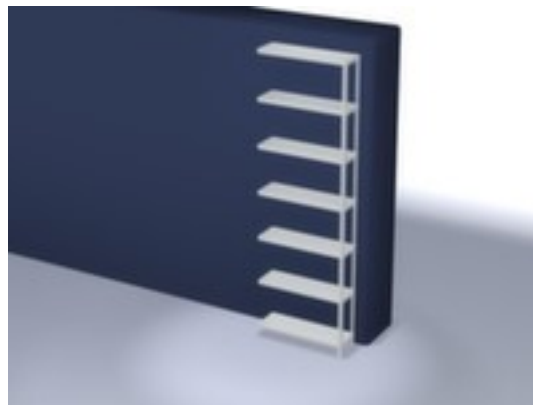

hofs magazijnstelling - aanbouwveld

hoogte x breedte x diepte 3000 x 1000 x 300 mm, veldlast 1400 kg / vaklast 200 kg, 7 niveaus met Stalen bodem, gebruik eenzijdig - ontworpen voor plaatsing tegen een wand, staanders verzinkt met kunststof coating in RAL7035 lichtgrijs, niveaus verzinkt met kunststof coating in RAL7035 lichtgrijs

Artikelnummer: 628459

hofs
REGALSYSTEME

hofs Systemenschroefstelling

Aanbouwstelling

magazijnstelling - aanbouwveld

- Geschikt voor archiefruimtes en magazijnen
- schroefstelsysteem
- hoogte x breedte x diepte 3000 x 1000 x 300 mm
- veldlast 1400 kg / vaklast 200 kg
- vak breedte x diepte 1000 x 300 mm
- 7 niveaus met Stalen bodem
- 3-voudige veiligheidsrand van 40 mm hoog en gesloten hoeken

- vakhoogtes zijn afhankelijk van het doel en uw behoeften verstelbaar in stappen van 25 mm
- gebruik eenzijdig - ontworpen voor plaatsing tegen een wand
- constructie van staal
- staanders verzinkt met kunststof coating in RAL7035 lichtgrijs
- niveaus verzinkt met kunststof coating in RAL7035 lichtgrijs
- inhoud levering: aanbouwstelling met 2 staanders, aantal niveaus zie aanbod
- Leveringstoestand gedemonteerd
- GS-getest, RAL-keurmerk
- 5 jaar garantie
- volgens DIN EN 15635 moeten legbordstellingen die 4 keer zo hoog zijn als de stellingdiepte (verhouding 4:1) aan de vloer worden bevestigd en geborgd
- eenzijdig met de hand te bevoorraden stellingen met een hoogte vanaf 2.500 mm moeten altijd worden geborgd
- extra legborden/niveaus zijn leverbaar als accessoire en zijn uit te breiden tot de maximale veldlast
- De aangegeven vaklasten gelden bij een gelijkmatig verdeelde belasting