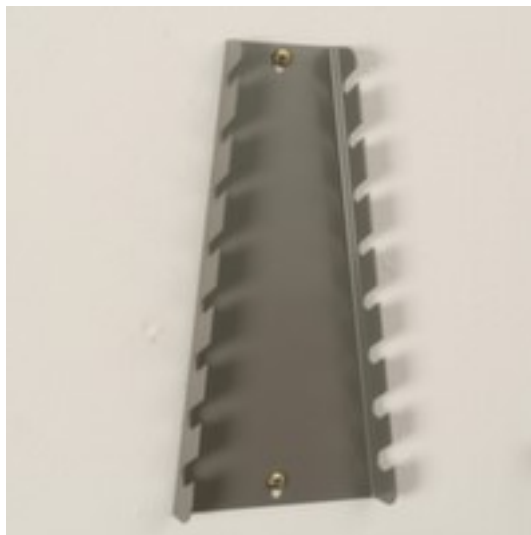

### Schraubenschlüsselhalter

#### StorePlus Flex M 8

für Lochplatte, Höhe x Breite x Tiefe  
255 x 125 x 25 mm, in silbergrau

Artikelnummer: 141528

#### Schraubenschlüsselhalter

- für Lochplatte
- Höhe x Breite x Tiefe 255 x 125 x 25 mm
- in silbergrau

### Technische Details

Werkzeugbereitstellung	Haken	Breite	125 mm
Hakentyp	Schraubenschlüsselhalter	Tiefe	25 mm
Plattentyp	Lochplatte	Farbe	silbergrau
Höhe	255 mm	Gewicht	0,28 kg