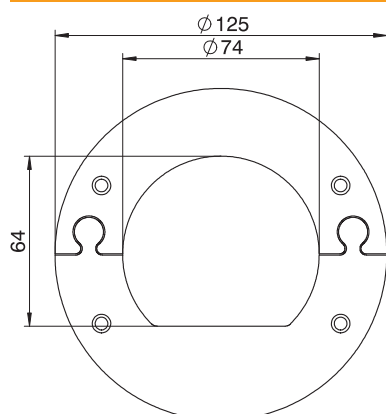

Technische gegevens

Soort toebehoren	Rozet
Halogenvrij	☒