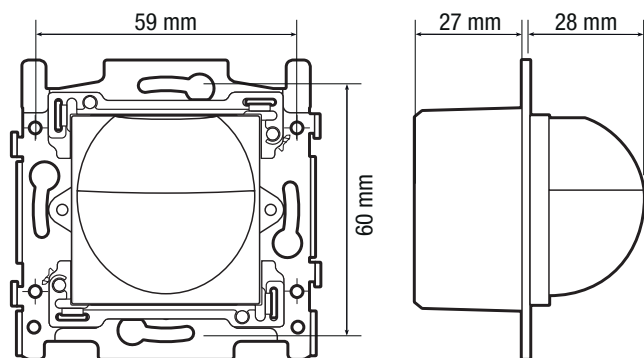

Detectiebereik

H	A Across	B Towards
0.8 m	7 m	2.4 m
1 m	8 m	3 m
1.2 m	9 m	4 m

230 V

master/
secundair

8 m vanop
een hoogte
van 1 m

0.8 – 1.2 m

inbouwdoos

Niko

Technische gegevens

Artikelnummer	154-78011
Voedingsspanning	230 Vac \pm 10 %, 50 Hz
Detector output	230 V (ON/OFF)
Maximale nominale waarde vermogenschakelaar	10 A (beperkt door nationale regelgeving voor installaties)
Maximale belasting gloei- en halogeenlampen ($\cos\phi=1$)	2300 W
Maximale belasting fluorescentielampen ($\cos\phi \geq 0,5$)	1380 VA
Maximale belasting ledlampen 230 V	230 W
Bereik lichtintensiteit	10 lux – 1000 lux
Omgevingstemperatuur	-5 – +45 °C
Uitschakelvertraging	1 min – 30 min
Detectiebereik (PIR)	8 m vanop een hoogte van 1 m
Omgevingstemperatuur	-5 – +45 °C
Montage	inbouwdoos
Montagehoogte	0.8 – 1.2 m
Minimale inbouwdiepte	40 mm
Kleur	white gelakt (bij benadering NCS S 1002 - B50G, RAL 000 90 00)
Draadcapaciteit	2 x 1,5 mm ² of 1 x 2,5 mm ²
Beschermingsgraad	IP40
Markering	CE

Afmetingen

Aansluitschema