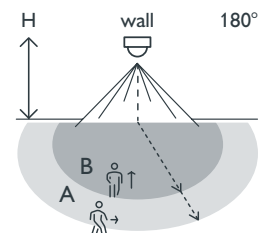

Detectiebereik

H	A Across	B Towards
0.8 m	7 m	2.4 m
1 m	8 m	3 m
1.2 m	9 m	4 m

230 V

master/
secundair

8 m vanop
een hoogte
van 1 m

0.8 – 1.2 m

inbouwdoos

Niko