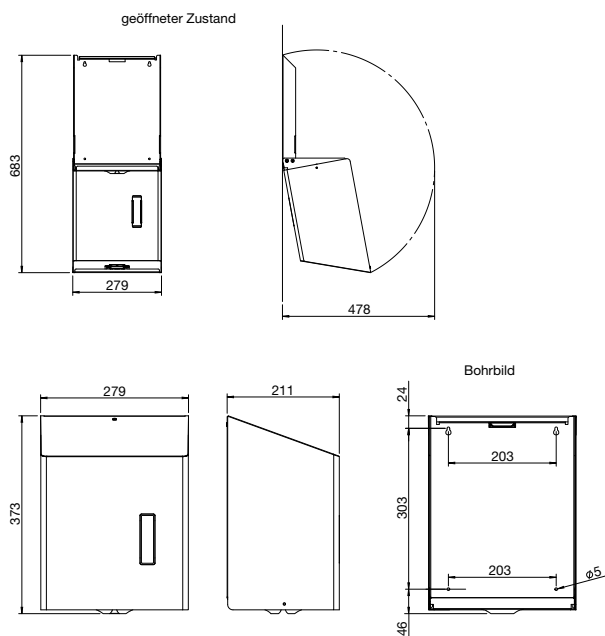

ROLLENHANDTUCHSPENDER

SERIE OMEGA

AIR-WOLF GmbH
Waschraum- und Hygienetechnik
Unterhacher Strasse 75
D-81737 München

Telefon +49 (89) 420790-10
Telefax +49 (89) 420790-70
air-wolf@air-wolf.de
www.air-wolf.de

Ein Unternehmen der
Wolf-Gruppe

AIR-WOLF

AUSSCHREIBUNGSTEXT

Rollenhandtuchspender, frei befüllbar mit Papierrollen mit Innenabwicklung (Center-Pull), Befüllung durch Herabklappen des Gehäuses, mit Abrisskante, Füllstandsanzeige und Einheitsschloss, Edelstahl weiß beschichtet, RAL 9016, abgeschrägte Oberseite gegen das Ablegen von Abfall, Vier-Punkt-Befestigung, inklusive Befestigungsmaterial und Schlüssel, für Aufputzmontage

ABMESSUNGEN

H x B x T	373 x 279 x 211 mm
Rollenhöhe	max. 250 mm
Rolldurchmesser	max. 200 mm
Gewicht	3,3 kg

EINSATZGEBIETE

Universell einsetzbar, auch in öffentlichen, stark frequentierten und vandalismusgefährdeten Bereichen: Flughäfen, Stadien, Veranstaltungshallen, Gastronomie, Schulen, Universitäten, Diskotheken, Kommunalbauten, Ladengeschäfte, Kanzleien, Büros, Theater, Kinos, Hotels, Wellness etc.

MONTAGETIPP

Menschen haben es oft eilig und vermeiden Umwege. Installieren Sie also Papierhandtuchspender und dazugehörige Abfallbehälter möglichst übereinander und auf dem direkten Weg zwischen Waschtisch und Ausgang.

ALTERNATIVE OBERFLÄCHENAUSFÜHRUNGEN

AIR-WOLF Rollenhandtuchspender, Edelstahl gebürstet, Art. 25-225

AIR-WOLF Rollenhandtuchspender, Edelstahl gebürstet, transparent pulverbeschichtet gegen Finger- und Anlaufspuren, Art. 29-025

AIR-WOLF Rollenhandtuchspender, Edelstahl mattschwarz beschichtet, Art. 29-525

OPTIONAL - PASSENDE HANDTUCHROLLEN

Passende Papierhandtuchrollen für Innenabwicklung finden Sie in unserem aktuellen Katalog mit den derzeit gültigen Preisen oder auf unserer Homepage www.air-wolf.de