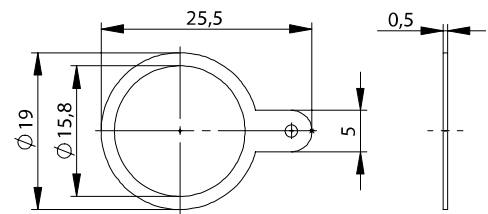

Part No.	Remarks
Old Part No.	Anmerkungen
100020367	1/2"
C04001A1267	

Part No.	Remarks
Old Part No.	Anmerkungen
100020362	5/8"
C04001A0008	

### Protective Caps Schutzkappen

34.13

Part No.	Series	Remarks	Colour
Old Part No.	Serie	Anmerkungen	Farbe
100000551	F	For Jack	black
B00011A0058		Für Buchse	schwarz
100000556	2.2-5	For Jack	black
B00011A0065		Für Buchse	schwarz
100000580	4.3-10	For Plug	black
B00012A0043		Für Stecker	schwarz
100000579	4.3-10	For Jack	black
B00012A0042		Für Buchse	schwarz
100000586	N	For Jack	black
B00012A0163		Für Buchse	schwarz
100000563	N	For Jack	red
B00012A0014		Für Buchse	rot
100000522	SMA	For Jack	black
B00010A0017		Für Buchse	schwarz
100000547	SMA	For Plug	blue
B00011A0054		Für Stecker	blau