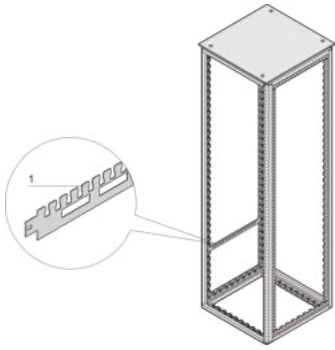

23130-323 KABELABFANGSCHIENE

KEY FEATURES

Kabelabfangschienen ermöglichen intelligentes Kabelmanagement

PRODUKTMERKMALE

Produkttyp: Hutschiene

ZUSÄTZLICHE PRODUKTDDETAILS

Kabelabfangschienen ermöglichen intelligentes Kabelmanagement.