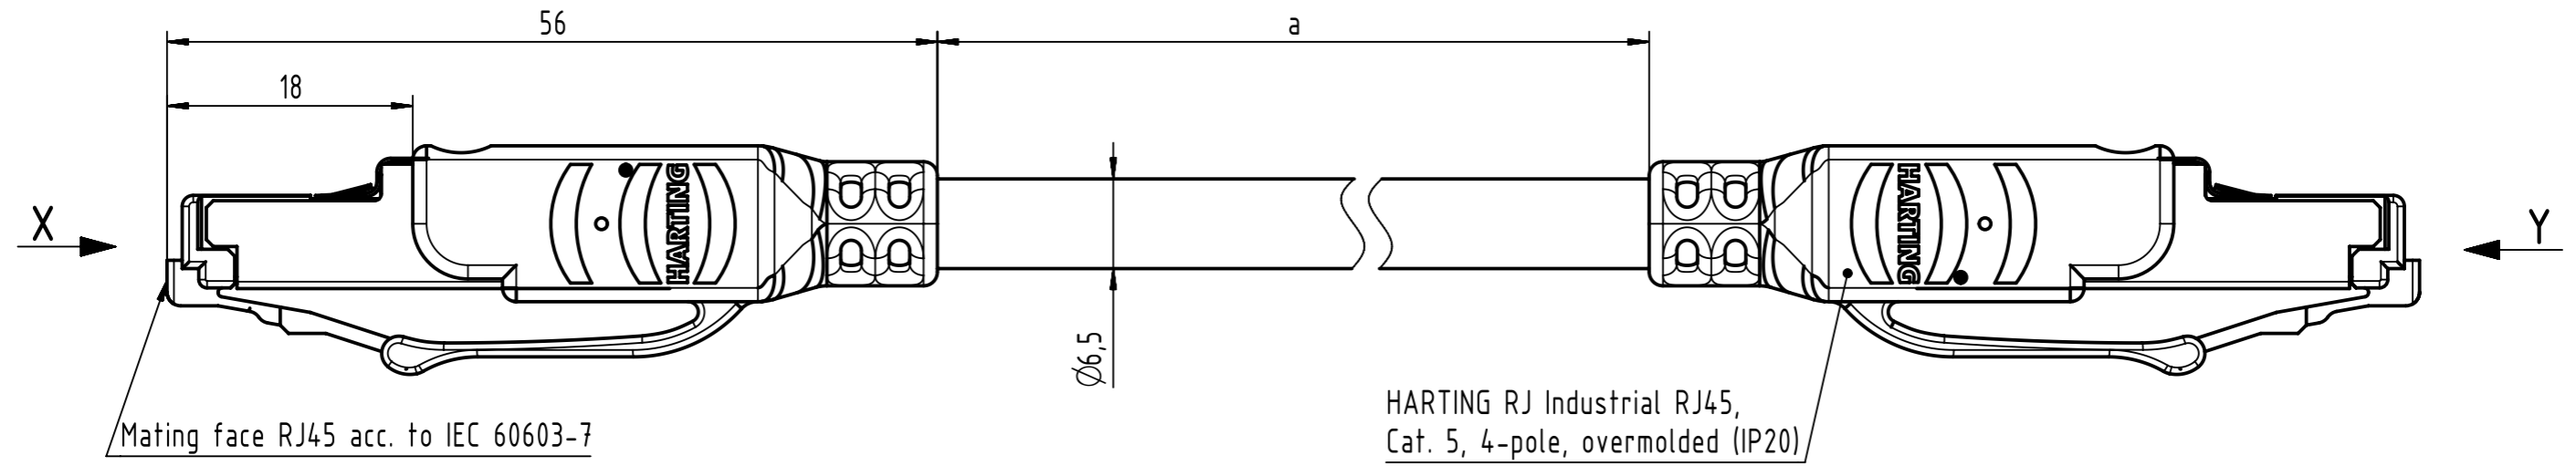

Connector Location A

Connector Location B

X
male

Y
male

Loading-Plan:

- Temperature range: -40°C ... +70°C

All Dimensions in mm		Tech. Character.		Free size tol.		According to production drawing	
All rights reserved Department HCS - RO		Created by COSTEA	Inspected by STOCHECIC	Standardisation MUNTEANV	Date 2018-09-13	State Final Release	
HARTING Customised Solutions D-32339 Espelkamp		Title RJ Industrial PROFINET cable assembly				Doc-Key / ECM-Nr. 100081054/UGD/051/G 500000139970	
		Type TB	Number 0945771XXXX			Rev. G	Page 1/3

1	2	3	4	5	6	7	8	
A								A
B	81	09457711183	RJ45 Ethernet trailing cable, AWG22/7, 2x2x0.75, PUR, Cat. 5+, green	100				B
	80	09457711182		90				
	79	09457711181		80				
	78	09457711180		70				
	77	09457711179		60				
	76	09457711187		55				
	75	09457711178		50				
C	74	09457711177		40				C
	73	09457711176		30				
	72	09457711175		20				
	71	09457711186		18				
	70	09457711174		15				
	69	09457711188		14				
	68	09457711189		12				
D	67	09457711173		10				D
	66	09457711172		9				
	65	09457711171		8				
	64	09457711170		7				
	63	09457711169		6				
	62	09457711168		5				
	61	09457711167	4					
E	60	09457711166	3				E	
	59	09457711190	2.3					
	58	09457711165	2					
	57	09457711164	1.5					
	56	09457711163	1					
	55	09457711185	0.6					
	54	09457711162	0.5					
	53	09457711184	0.3					
F	Cont. no.	Part no.	Type of cable	Dim. a[m]				F
	1	2	3	4	5	6	7	