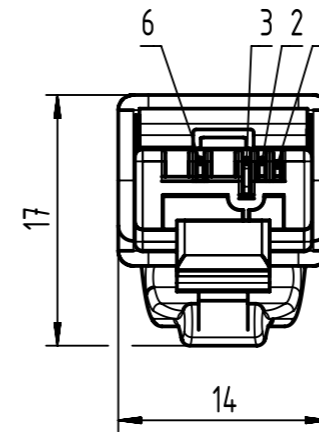

Connector Location A

Connector Location B

X
male

Y
male

Loading-Plan:

- Temperature range: -40°C ... +70°C

All Dimensions in mm		Tech. Character.		Free size tol.		According to production drawing	
All rights reserved Department HCS - RO		Created by COSTEA	Inspected by STOCHECIC	Standardisation MUNTEANV	Date 2018-09-13	State Final Release	
HARTING Customised Solutions D-32339 Espelkamp		Title RJ Industrial PROFINET cable assembly				Doc-Key / ECM-Nr. 100081054/UGD/051/G 500000139970	
		Type TB	Number 0945771XXXX			Rev. G	Page 1/3

1	2	3	4	5	6	7	8	
A								A
B	81	09457711183	RJ45 Ethernet trailing cable, AWG22/7, 2x2x0.75, PUR, Cat. 5+, green	100				B
	80	09457711182		90				
	79	09457711181		80				
	78	09457711180		70				
	77	09457711179		60				
	76	09457711187		55				
	75	09457711178		50				
C	74	09457711177		40				C
	73	09457711176		30				
	72	09457711175		20				
	71	09457711186		18				
	70	09457711174		15				
	69	09457711188		14				
	68	09457711189		12				
D	67	09457711173		10				D
	66	09457711172		9				
	65	09457711171		8				
	64	09457711170		7				
	63	09457711169		6				
	62	09457711168		5				
	61	09457711167	4					
E	60	09457711166	3				E	
	59	09457711190	2.3					
	58	09457711165	2					
	57	09457711164	1.5					
	56	09457711163	1					
	55	09457711185	0.6					
	54	09457711162	0.5					
	53	09457711184	0.3					
F	Cont. no.	Part no.	Type of cable	Dim. a[m]				F
	1	2	3	4	5	6	7	