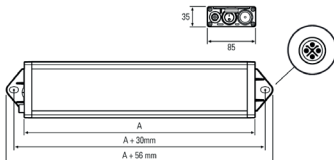

## UNILED SL AC, 1045 mm, 220-240V AC, M12-S, Abdeckung Mikroprismen

<b>Artikel-Nr.:</b>	110914-43
<b>EAN:</b>	4260556623511
<b>Zolltarifnr.:</b>	94054099

<b>Bestellnr.:</b>	110914-43
<b>Modell:</b>	UNILED SL
<b>Bauform:</b>	LED System- und Arbeitsplatzleuchte
<b>Leuchtmittel:</b>	SMD LED
<b>Lampenleistung:</b>	~34 W
<b>Lampenlichtstrom:</b>	5120 lm
<b>Lampenlichtausbeute:</b>	127 lm/W
<b>Lichtverteilung:</b>	direkt
<b>Lichtfarbe:</b>	Tageslichtweiß (5200 - 5700K)
<b>Anschlusswert Leuchte:</b>	220-240V AC ± 10%, 50-60 Hz
<b>Betriebsgerät:</b>	integriert
<b>Anschluss Leuchte:</b>	M12 S-kodiert
<b>Schutzart:</b>	IP50
<b>Schutzklasse:</b>	I
<b>Entblendung:</b>	Mikroprismen
<b>Abstrahlwinkel:</b>	100°
<b>Betriebstemperatur:</b>	-10... +60 °C
<b>Farbwiedergabe (Ra):</b>	> 80
<b>Lampenlebensdauer:</b>	> 50.000 h
<b>Material Gehäuse:</b>	Aluminium
<b>Material Abdeckung:</b>	Kunststoff Mikroprismen
<b>Höhe [B] x Breite [C]:</b>	35 mm x 85 mm
<b>Länge [A]:</b>	1045 mm / 1075 mm
<b>Gewicht:</b>	1650 g
<b>Bruttogewicht:</b>	2500 g
<b>Risikogruppe:</b>	Gruppe 1
<b>Befestigungszubehör:</b>	optional
<b>Dimmbar:</b>	optional über Zubehör
<b>Kennzeichnung:</b>	CE
<b>Gefertigt in:</b>	Deutschland
<b>Besonderheit:</b>	Hohe Lichtstreuung, universell einsetzbar