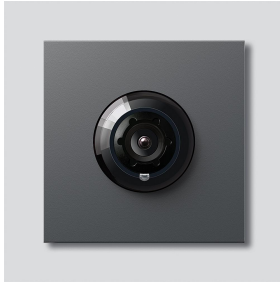

Bus-Kamera 130 für
Siedle Vario
BCM 653-03 DG
200048249-03

Produktbeschreibung

Bus-Kamera 130 für Siedle Vario mit automatischer Tag-/Nachtumschaltung (True Day/Night) und integrierter Infrarotbeleuchtung. Erfassungswinkel horizontal/vertikal: ca. 130°/100°

Wide Dynamic Range (WDR)
Farbsystem: PAL
Bildaufnehmer: CMOS-Sensor 1/3" 728 x 488 Pixel
Auflösung: 550 TV-Linien
Objektiv: 2,1 mm
2-stufige Heizung: 12 V AC max. 130 mA

Technische Daten

Schutzart:	IP 54, IK 10
Umgebungstemperatur:	-20 °C bis +55 °C
Aufbauhöhe (mm):	15
Abmessungen (mm) B x H x T:	99 x 99 x 41

Artikelinformationen

Artikel-Bezeichnung	Artikelbeschreibung	Farbe/Material	KG	Artikel-Nr.
BCM 653-03 DG	Bus-Kamera 130 für Siedle Vario	Dunkelgrau-Glimmer		D 200048249-03

Zubehör

Artikel-Bezeichnung	Artikelbeschreibung	Farbe/Material	KG	Artikel-Nr.
Vario 611 DG	Lackstift	Dunkelgrau-Glimmer	0	210007123-00

Ersatzteile

Artikel-Bezeichnung	Artikelbeschreibung	Farbe/Material	KG	Artikel-Nr.
ACM 671/673/678-..., BCM 65x-..., CM 61x-...	Glashaube	Glasklar	E	200048697-00
ACM 671/673/678-..., BCM 65x-..., CM 61x-... DG	Blendrahmen	Dunkelgrau-Glimmer	E	200048701-00