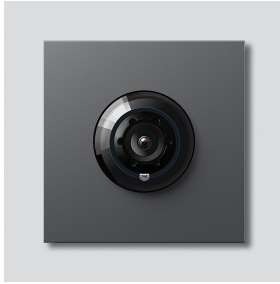

Bus-Kamera 130 für
Siedle Vario
BCM 653-03 DG
200048249-03

Produktbeschreibung

Bus-Kamera 130 für Siedle Vario mit automatischer Tag-/Nachtumschaltung (True Day/Night) und integrierter Infrarotbeleuchtung. Erfassungswinkel horizontal/vertikal: ca. 130°/100°

Artikelinformationen

Artikel-Bezeichnung	Artikelbeschreibung	Farbe/Material	KG	Artikel-Nr.
BCM 653-03 DG	Bus-Kamera 130 für Siedle Vario	Dunkelgrau-Glimmer		D 200048249-03

Zubehör

Artikel-Bezeichnung	Artikelbeschreibung	Farbe/Material	KG	Artikel-Nr.
Vario 611 DG	Lackstift	Dunkelgrau-Glimmer	0	210007123-00

Bus-Kamera 130 für
Siedle Vario
BCM 653-03 DG

210011094

Seite 2

Artikel-Bezeichnung

BCM 65x-..., BCMx 650-...
Vario 611

Artikelbeschreibung

Klemmblock
Dichtrahmen Module

Farbe/Material

Schwarz
Grau

KG

E
E

Artikel-Nr.

200029921-00
210007484-00

Bus-Kamera 130 für
Siedle Vario
BCM 653-03 DG

210011094

Seite 3