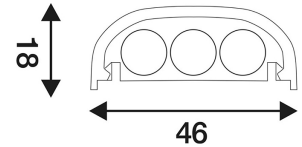

Neomounts

Il NS-CC050SILVER è un canale via cavo.

L'NS-CC050SILVER è un condotto per alloggiare internamente i cavi ottenendo un ambiente ordinato e pulito.

Rimuovi i cavi dalla vista facendo uso della canalina NS-CC050SILVER. Questo condotto di colore argento è alto 50 cm, largo 4,6 cm con soli 1,8 cm di profondità. L'installazione è semplice, basta avvitare le tre placche a muro, inserisci i cavi all'interno e fissa il nastro di protezione.

Se necessario, il prodotto può essere accorciato all'altezza desiderata.