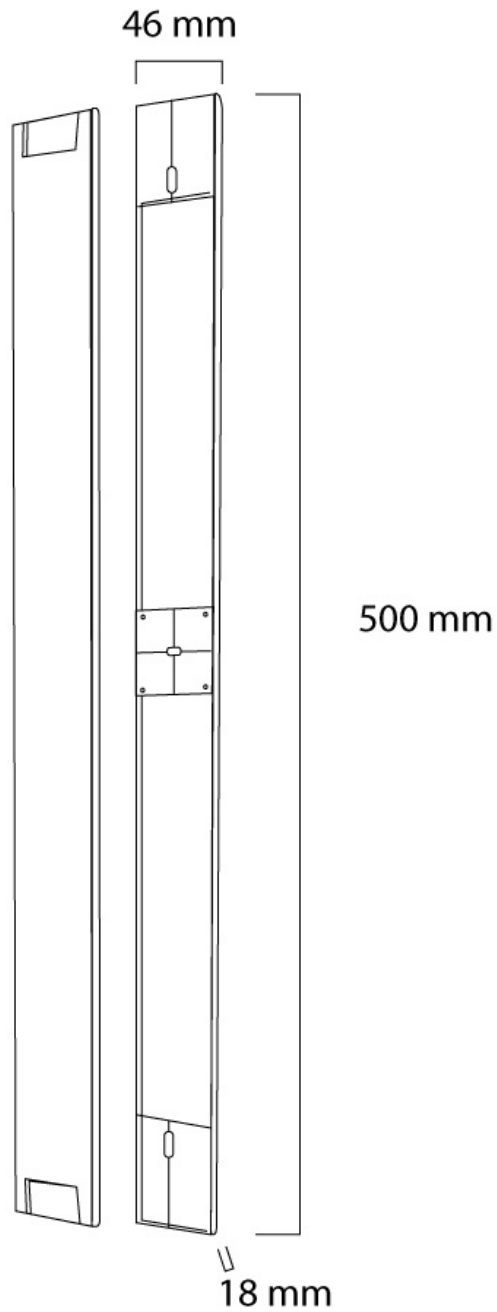

NS-CC050SILVER

NEOMOUNTS CANALE VIA CAVO

Neomounts