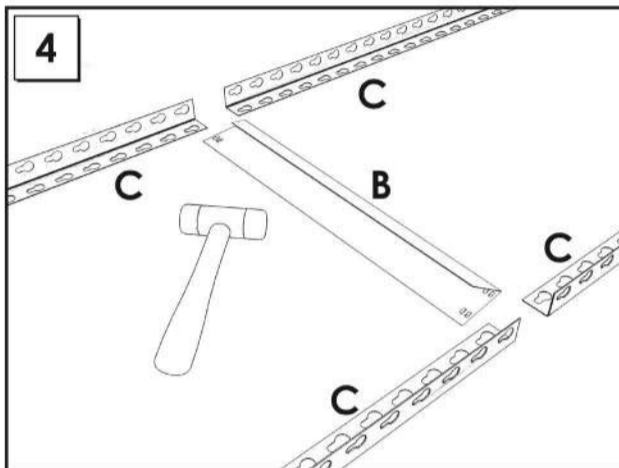

www.simonrack.com • www.instructionsrack.com

SIMONCLASSIC

SIMONCLICK

SIMONOFFICE

SIMONTALLER

BANCOS DE TRABAJO

SIMONHOME

TAQUILLAS

SIMONTITÁN

SIMONINOX

SIMONPALET

SIMONLEVER

ALTILLOS Y PASILLOS ELEVADOS