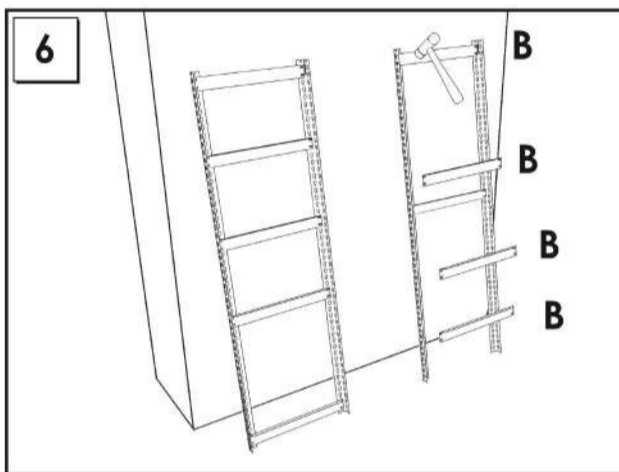

www.simonrack.com • www.instructionsrack.com

SIMONCLASSIC

SIMONCLICK

SIMONOFFICE

SIMONTALLER

BANCOS DE TRABAJO

SIMONHOME

TAQUILLAS

SIMONTITÁN

SIMONINOX

SIMONPALET

SIMONLEVER

ALTILLOS Y PASILLOS ELEVADOS