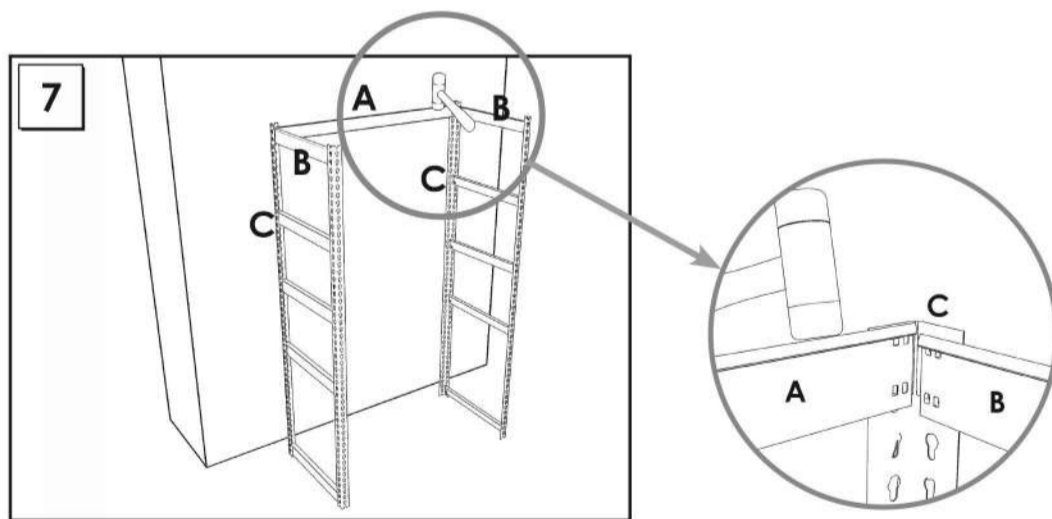

www.simonrack.com • www.instructionsrack.com

SIMONCLASSIC

SIMONCLICK

SIMONOFFICE

SIMONTALLER

BANCOS DE TRABAJO

SIMONHOME

TAQUILLAS

SIMONTITÁN

SIMONINOX

SIMONPALET

SIMONLEVER

ALTILLOS Y PASILLOS ELEVADOS