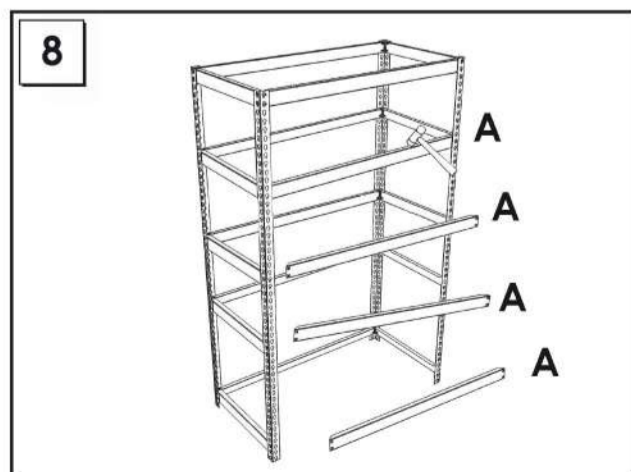

www.simonrack.com • www.instructionsrack.com

SIMONCLASSIC

SIMONCLICK

SIMONOFFICE

SIMONTALLER

BANCOS DE TRABAJO

SIMONHOME

TAQUILLAS

SIMONTITÁN

SIMONINOX

SIMONPALET

SIMONLEVER

ALTILLOS Y PASILLOS ELEVADOS