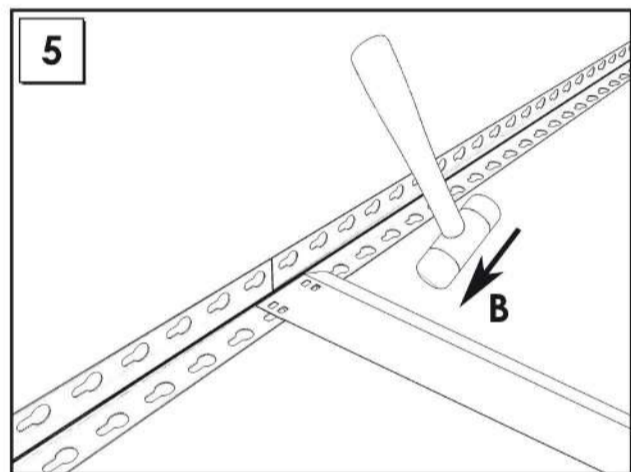

www.simonrack.com • www.instructionsrack.com

SIMONCLASSIC

SIMONCLICK

SIMONOFFICE

SIMONTALLER

BANCOS DE TRABAJO

SIMONHOME

TAQUILLAS

SIMONTITÁN

SIMONINOX

SIMONPALET

SIMONLEVER

ALTILLOS Y PASILLOS ELEVADOS