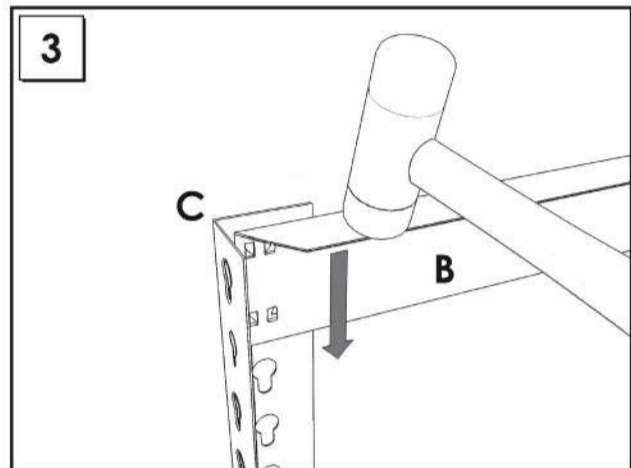

www.simonrack.com • www.instructionsrack.com

SIMONCLASSIC

SIMONCLICK

SIMONOFFICE

SIMONTALLER

BANCOS DE TRABAJO

SIMONHOME

TAQUILLAS

SIMONTITÁN

SIMONINOX

SIMONPALET

SIMONLEVER

ALTILLOS Y PASILLOS ELEVADOS