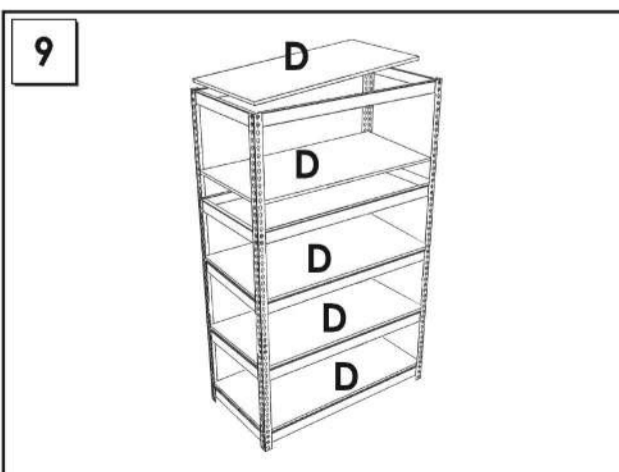

www.simonrack.com • www.instructionsrack.com

SIMONCLASSIC

SIMONCLICK

SIMONOFFICE

SIMONTALLER

BANCOS DE TRABAJO

SIMONHOME

TAQUILLAS

SIMONTITÁN

SIMONINOX

SIMONPALET

SIMONLEVER

ALTILLOS Y PASILLOS ELEVADOS