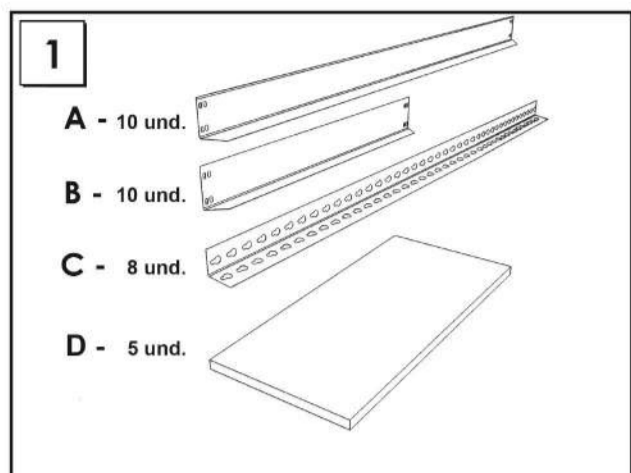

www.simonrack.com • www.instructionsrack.com

SIMONCLASSIC

SIMONCLICK

SIMONOFFICE

SIMONTALLER

BANCOS DE TRABAJO

SIMONHOME

TAQUILLAS

SIMONTITÁN

SIMONINOX

SIMONPALET

SIMONLEVER

ALTILLOS Y PASILLOS ELEVADOS