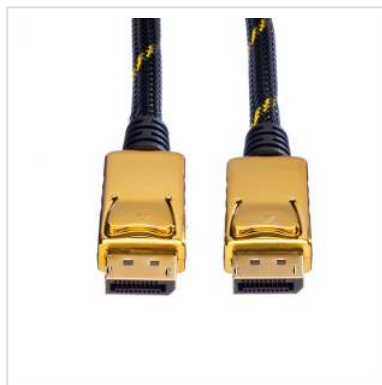

# ROLINE GOLD DisplayPort Kabel, DP M/M, 1,0 m

<b>Art.nr.</b>	11.04.5644
<b>Fabrikant</b>	ROLINE
<b>Art.nr. fabrikant</b>	11.04.5644
<b>EAN (een stuk)</b>	7611990126286

- DisplayPort is een universele verbingsstandaard voor de overdracht van beeld- en geluidssignalen. Toepassingen omvatten voornamelijk de aansluiting van beeldschermen en televisies op computers, BluRay-spelers en soortgelijke apparaten.
- De connector neemt minder ruimte in beslag en is daardoor meer geschikt voor draagbare weergaveapparaten (ultrabooks, notebooks/laptops) of voor 2 connectoren op een grafische kaart (op een slotplaatje).
- Het praktische ontwerp van de stekker voorkomt dat de kabel uit de DisplayPort-aansluiting glijdt.
- De robuuste nylon vlecht beschermt de DisplayPort-kabel effectief en zet deze visueel in scène.
- Hoogwaardige, dubbelafgeschermd kabel (folie+braid) met vergulde contacten voor optimale overdracht van beeldsignalen
- Gouden connectorbehuizing

## ROLINE GOLD - Topkwaliteit zonder compromissen!

Kabels van ROLINE GOLD kwaliteit worden geleverd met hoogwaardige afscherming en vergulde contacten voor contactbeveiliging, zelfs bij hoge insteekcycli. De stekkers zijn voorzien van een gouden coating om de contactduurzaamheid te verbeteren. Nylon versterkt buitenmateriaal in goud/zwart zorgt voor een betere stabiliteit en geeft de kabel een verbluffende uitstraling.

## Technische specificaties

Producent	ROLINE
Produkt groep	Kabel
Produkt type	DisplayPort kabel
Kleur	zwart / goud
Lengte	1 m
Overdracht kwaliteit	DisplayPort v1.2
Max. Resolutie	4096 x 2160 @60Hz (4K, UHD-1)
Connector kant 1	DisplayPort Male
Connector kant 2	DisplayPort Male
Type connector kant 1	DisplayPort
M/F kant 1	Male
Type connector kant 2	DisplayPort
M/F kant 2	Male
Toepassing	extern
Kabel afscherming	afgeschermd