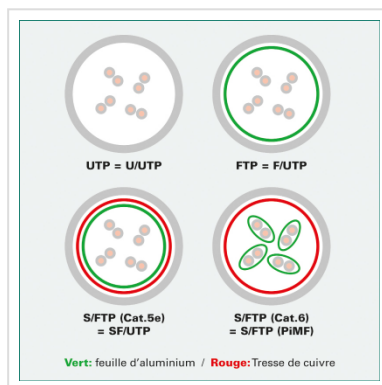

Cordon ROLINE Cat.5e UTP confectionné, vert, 5,0 m

Numéro d'article	21.15.0563
Constructeur	ROLINE
Référence constructeur	21.15.0563
EAN (pièce unique)	7611990134892

Cordon confectionné non blindé avec des connecteurs RJ45 de qualité. Résistant grâce aux connecteurs surmoulés, assignation des connecteurs 1:1 selon la norme EIA / TIA 568A. Structure: tresse de 8 fils. Contacts dorés.

Nous conseillons pour la réalisation d'un câblage structuré l'utilisation des éléments suivants: Câble solide UTP cat.6/classe E (Réf. 21.15.0990) de ROLINE, boîtiers de raccordement / embases cat.6/classe E (Réf. 25.16.8494 / 25.16.8394) de ROLINE, panneau de brassage gris / noir 19" cat.6/classe E (Réf. 26.11.0355 / 26.11.0362) de ROLINE ainsi que les cordons UTP avec connecteurs RJ45 (Réf. 21.15.0935) de ROLINE. Ce câblage a été testé et certifié conforme à la classe D pour une longueur de 100 m dans nos laboratoires.

Caractéristiques techniques

Constructeur	ROLINE
Groupe de produits	Câble Twisted Pair
Types de produits	Cordon UTP
Couleur	vert
Longueur	5 m
Type de protection	UTP
Qualité de transmission	Cat5e / Class D
Impédance	100 Ohm
Nombre de fils	8