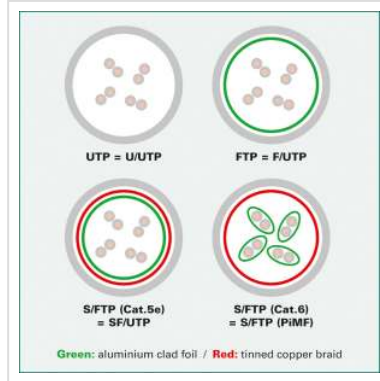

ROLINE F/UTP Data Centre Cable Cat.7, met RJ45 Plug, 500 MHz, LSOH, extra dun, wit, 1,5 m

Art.nr. 21.15.1714
Fabrikant ROLINE
Art.nr. fabrikant 21.15.1714

roline
Designed for Professionals

Onafgeschermd Twisted-Pair-Patchkabel met RJ-45 connectoren aan beide uiteinden

- Bijzonder dunne en flexibele kabel voor gebruik op plekken met weinig ruimte
- Buigzaam door de aangespoten bescherm tule
- Als Rangeerkabel in een Patchkast of als apparatuur aansluitkabel in een LAN geschikt
- Pin-Layout : 1:1 volgens EIA/TIA568, 8 Aders
- Opbouw: 8 Aders, soepel

Technische specificaties

Producent	ROLINE
Produkt groep	Twisted Pair Kabel
Produkt type	FTP patchkabel
Kleur	wit
Lengte	1.5 m
Afschermings type	FTP

Overdracht kwaliteit	Cat6A / Class EA
----------------------	------------------