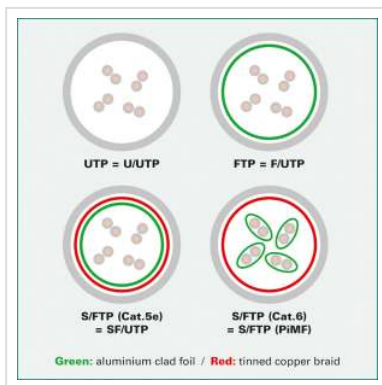

ROLINE UTP Data Center Patchkabel Cat.6A, LSOH, extra dun, geel, 1 m

Art.nr.	21.15.3923	
Fabrikant	ROLINE	
Art.nr. fabrikant	21.15.3923	

Onafgeschermd Twisted-Pair-Patchkabel met RJ-45 connectoren aan beide uiteinden

- Bijzonder dunne en flexibele kabel voor gebruik op plekken met weinig ruimte
- Buigzaam door de aangespoten bescherm tule
- Als Rangeerkabel in een Patchkast of als apparatuur aansluitkabel in een LAN geschikt
- Pin-Layout : 1:1 volgens EIA/TIA568, 8 Aders
- Opbouw: 8 Aders, soepel

Technische specificaties

Producent	ROLINE
Produkt groep	Twisted Pair Kabel
Produkt type	UTP patchkabel
Kleur	geel
Lengte	1 m
Afschermings type	UTP
Overdracht kwaliteit	Cat6A / Class EA

Aantal aders	8
Kabel type	Soepel
Crossed	nee
Kabel LSOH	ja
Type connector kant 1	RJ-45
M/F kant 1	Male
Type connector kant 2	RJ-45
M/F kant 2	Male
Connector type RJ45	Standaard