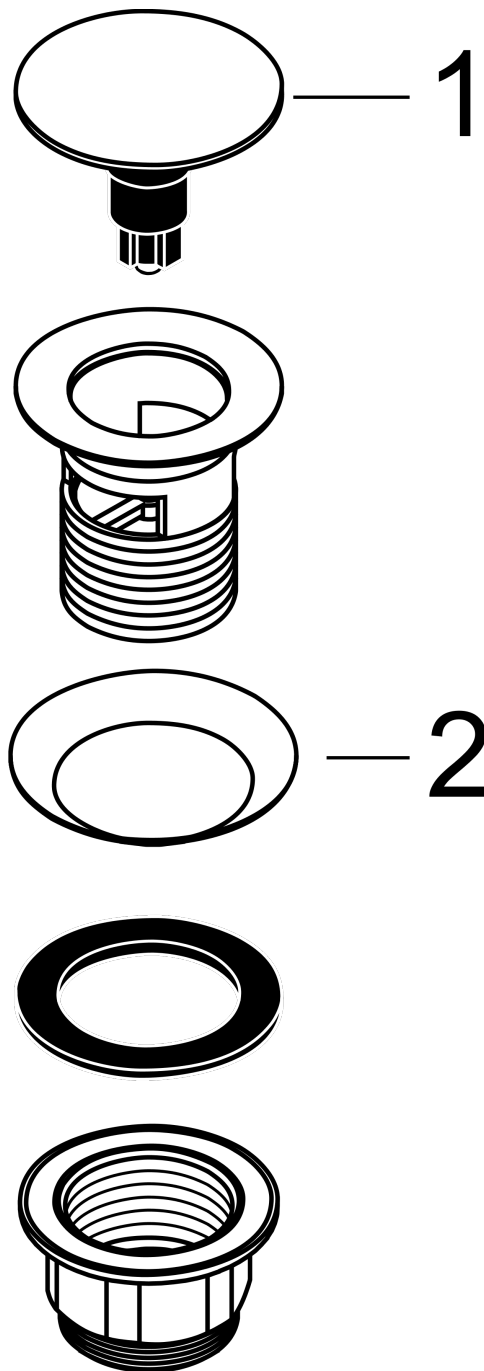

Ablaufgarnitur Push-Open für Waschtisch und Bidet

Oberfläche: **Chrom** Artikelnummer: **50105000**

Beschreibung

Merkmale

- Bedienung über Druckstopfen
- für Becken mit Überlauf
- Ablaufstopfenmaterial Edelstahl
- Anschlussgröße G 1¼
- mit Überlauf

Produktabbildung

Maßzeichnung

Ablaufgarnitur Push-Open für Waschtisch und Bidet
 Oberfläche: **Chrom** Artikelnummer: **50105000**

Explosionszeichnung

Baujahr: >04/14

Ablaufgarnitur Push-Open für Waschtisch und Bidet
 Oberfläche: **Chrom** Artikelnummer: **50105000**

Ersatzteilliste

Baujahr: >04/14

Pos.	Beschreibung	Artikelnummer	PG	VE
1	Stopfen	98363000	7	1
2	Dichtungsset	98506000	3	1