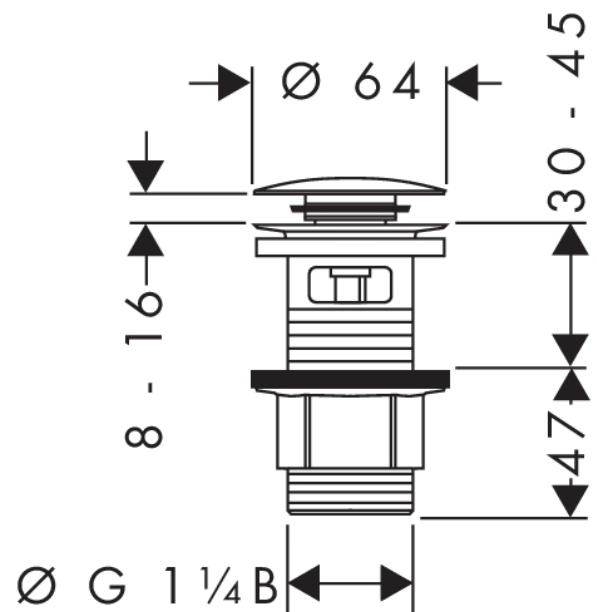

Ablaufgarnitur Push-Open für Waschtisch und Bidet

Oberfläche: **Chrom** Artikelnummer: **50105000**

Beschreibung

Merkmale

- Bedienung über Druckstopfen
- für Becken mit Überlauf
- Ablaufstopfenmaterial Edelstahl
- Anschlussgröße G 1¼
- mit Überlauf

Produktabbildung

Maßzeichnung

Ablaufgarnitur Push-Open für Waschtisch und Bidet
 Oberfläche: **Chrom** Artikelnummer: **50105000**

Explosionszeichnung

Baujahr: >04/14

Ablaufgarnitur Push-Open für Waschtisch und Bidet
 Oberfläche: **Chrom** Artikelnummer: **50105000**

Ersatzteilliste

Baujahr: >04/14

Pos.	Beschreibung	Artikelnummer	PG	VE
1	Stopfen	98363000	7	1
2	Dichtungsset	98506000	3	1