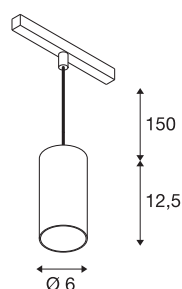

NUMINOS® S 48V TRACK

DALI, Pendelleuchte, schwarz / weiß, 16W, 1120lm, 3000K, CRI90, 55°

Hochwertiger Minimalismus auf ganzer Schiene: Die kompakten NUMINOS® Pendelleuchten strahlen am 48V Track Schienensystem elegant und effizient zugleich. Mit ihrer klaren, zylindrischen Formensprache fügen sie sich auch ins anspruchsvollste Designambiente ein. Dabei lassen sich die Lichtstärke, Lichtfarbe (2700K/3000K/4000K) und der Halbstreuwinkel (20°/ 40°/55°) der DALI-kompatiblen Spots so wählen, wie es das Projekt erfordert. Das aus Aluminium gefertigte Gehäuse ist in Schwarz, Weiß und Chrom erhältlich. Der CRI-Wert über 90 sorgt für eine natürliche Farbwiedergabe. Und via Schienenadapter ist die Pendelleuchte auch noch so schnell wie einfach installiert.

TECHNISCHE DATEN

Art. Nr.	1006838
Anzahl unterschiedliche Lichtauslässe	1
IP Code	IP 20
Schlagfestigkeitsklasse	IK 02
Schlagfestigkeit	0.2 Joule
Montagedetails	Schiene, Schiene Decke
Dimmbar	Ja
Technologie der Dimmung	DALI 2
Primäre Nennspannung	48V
Sekundär Strom / Spannung	350 mA
Schutzklasse	III
Wattage	16 W
minimale Umgebungstemperatur	-20 °C
maximale Umgebungstemperatur	35 °C
Netzwerk Bemessungs-Bereitstellungsleistung	0.5 W
Lumen	1120 lm
Lichtfarbtemperatur	3000 Kelvin
Abstrahlwinkel	55 °
Farbe	schwarz
CRI	90
UGR ≤	22
LXXBXX Daten	L80B50

Lichtquelle

791815	
--------	---

Zubehör

1004789	NUMINOS® S , Diffusor Wabe
1004788	NUMINOS® S , Diffusor Frosted
1004787	NUMINOS® S , Diffusor Prisma
1004786	NUMINOS® S , Diffusor Ellipse

Lebensdauer	50000 h
Risikogruppe	1
Höhe	12.5 cm
Durchmesser	6 cm
Pendellänge	150 cm
Nettogewicht	0.358 kg
Bruttogewicht	0.383 kg
BIG WHITE Seite	471