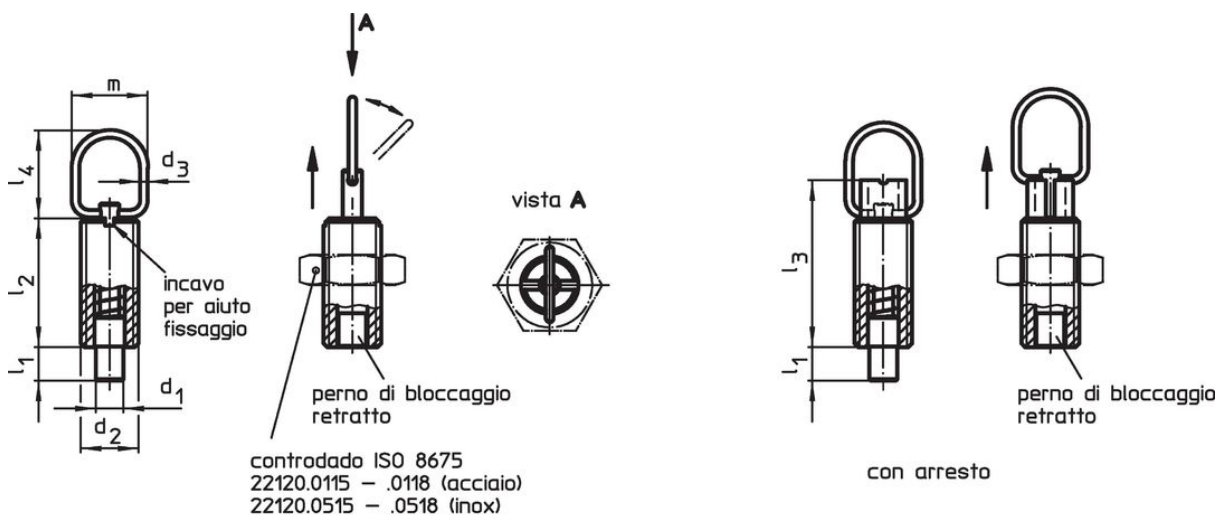

#### Funzionamento

I modelli con arresto possono essere bloccati in posizione retratta ruotando l'anello di 90° e posizionandolo nell'apposita tacca di fermo (il perno non sporge).

### Disegno

fig. 1

fig. 2

### Caratteristiche

d <sub>1</sub>		d <sub>2</sub>	d <sub>3</sub>	Dimensioni					Corsa s	Spinta <sup>1)</sup>		max.		Codice
-0,05			l <sub>1</sub>	l <sub>2</sub>	l <sub>3</sub>	l <sub>4</sub>	m		F <sub>1</sub>	F <sub>2</sub>				
-0,1			min.					[mm]	~	~	[°C]	[g]		
			[mm]											
<b>Con arresto – Fig. 2, Acciaio inox</b>														
5	M10	1,5	5	22	28	23	18	5	5	15	250	12	22120.1440	

### Accessori

	Dimensioni d <sub>2</sub> [mm]	Dimensione chiave [mm]		Codice
			[g]	
<b>Dadi di serraggio ISO 4035, Acciaio inox</b>				
	M10	16	5,3	22120.0716