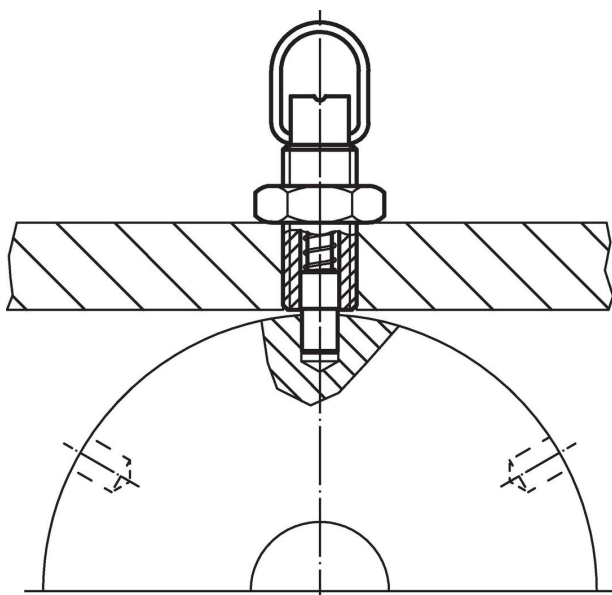

Caratteristiche

d₁		d₂	d₃	Dimensioni					Corsa s	Spinta¹⁾		max.		Codice
-0,05			l₁	l₂	l₃	l₄	m		F₁	F₂				
-0,1			min.					[mm]	~	~	[°C]	[g]		
			[mm]											
Con arresto – Fig. 2, Acciaio inox														
5	M10	1,5	5	22	28	23	18	5	5	15	250	12	22120.1440	

¹⁾ Valori medi statistici

Accessori

	Dimensioni d₂ [mm]	Dimensione chiave [mm]		Codice
			[g]	
Dadi di serraggio ISO 4035, Acciaio inox				
	M10	16	5,3	22120.0716

Esempio di applicazione

Conformità

Conforme alla normativa RoHS

Conforme alla Direttiva 2011/65/UE e alla Direttiva 2015/863.

Non contiene sostanze SVHC

Nessuna sostanza SVHC con più dello 0,1% p/p contenuto - elenco SVHC [REACH] aggiornato al 14.06.2023.

Non contiene sostanze della Proposition 65

Nessuna sostanza contemplata nella Proposition 65
<https://www.P65Warnings.ca.gov/>

Privo di minerali di conflitto

Questo prodotto non contiene sostanze designate come "minerali da conflitto" come tantalio, stagno, oro o tungsteno della Repubblica Democratica del Congo o dei paesi limitrofi.