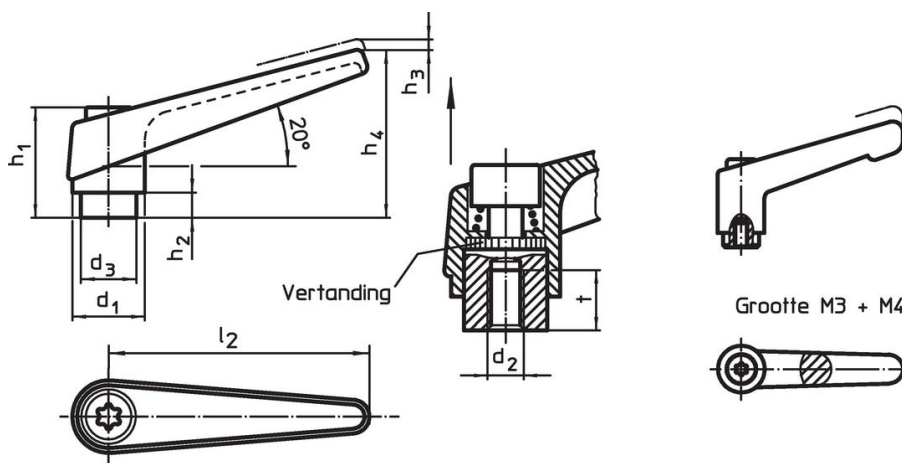

#### Binnendelen

- staal, gezwart, kwaliteit 5.8

### Werking

Door heffen van de hefboom wordt de vertanding vrijgegeven. De hefboom wordt via de vertanding gepositioneerd. Het draadeind kan vervangen worden. Na het loslaten klikt de vertanding erin.

### Bestelinformatie

Afmetingen										[g]	Artikelnr.
d <sub>1</sub>	d <sub>2</sub>	d <sub>3</sub>	h <sub>1</sub>	h <sub>2</sub>	h <sub>3</sub>	h <sub>4</sub>	l <sub>2</sub>	t	≈		
[mm]											
oranje											
14	M6	10	24,5	4	3	35	45	8	≈	33	24400.0121