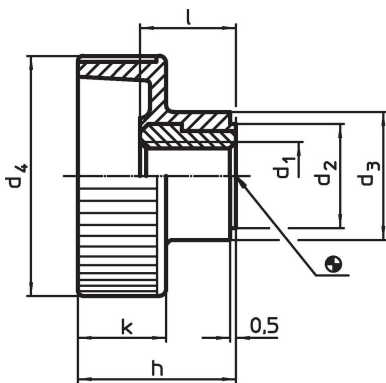

Holle kartelmoeren · kunststof
24820.0008

Productbeschrijving

Materiaal

Bus

- staal, galvanisch verzinkt

Greep

- thermoplast (PA), zwart

Tekening

Bestelinformatie

Afmetingen							min.	max.	[g]	Artikelnr.
d ₁	d ₂	d ₃	d ₄	h	k	l				
[mm]							[°C]			
Staal										
M8	14	16	30	19,5	11	11,5	-30	80	10	24820.0008

Toepassingsvoorbeeld

Voldoet

Conform RoHS