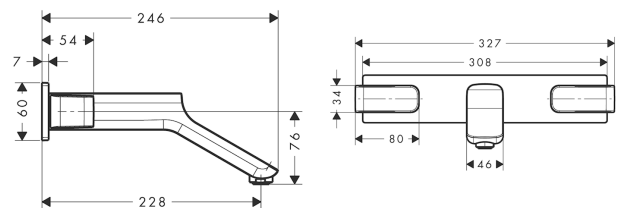

AXOR Urquiola

3-Loch Waschtischarmatur Unterputz für Wandmontage mit Auslauf 228 mm

Oberfläche: **Brushed Gold Optic** Artikelnummer: **11043250**

Merkmale

- besteht aus: 3-Loch Waschtischarmatur Unterputz für Wandmontage, Ablaufgarnitur
- Ausladung: 228 mm
- Griffvariante: Bügelgriff
- Strahlart: Normalstrahl
- maximale Durchflussmenge bei 3 bar: 5 l/min
- Keramikventile heiß/kalt 90°
- für Durchlauferhitzer geeignet
- unverschleißbare Ablaufgarnitur
- Anschlussart: Grundkörper
- Anschlussgröße: DN15
- EU-Taxonomie: max. 6 l/min - wesentlicher Beitrag (SC) möglich
- DVGW NW-6501CL0202
- P-IX 19149/IO

Technologie

Zertifikate / Nachhaltigkeit

Produktabbildung

Maßzeichnung

AXOR Urquiola

3-Loch Waschtischarmatur Unterputz für Wandmontage mit Auslauf 228 mm

Oberfläche: **Brushed Gold Optic** Artikelnummer: **11043250**

Durchflussdiagramm