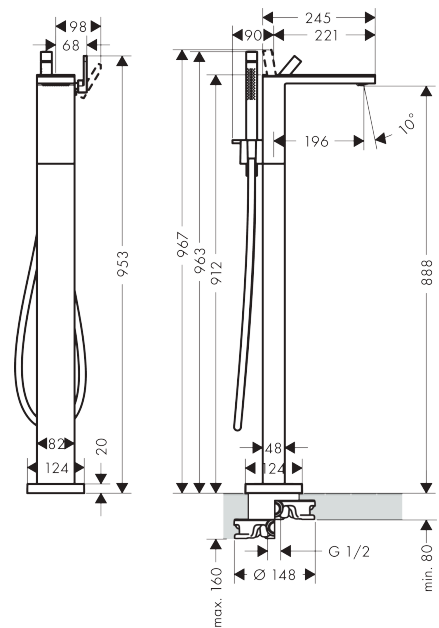

AXOR MyEdition

Einhebel-Wannenmischer bodenstehend ohne Platte

Oberfläche: **Brushed Bronze** Artikelnummer: **47442140**

Merkmale

- besteht aus: Einhebel-Wannenmischer bodenstehend, Stabhandbrause, Brauseschlauch, Brausehalter
- 2 Verbraucher
- Ausladung: 196 mm
- Strahlart Armatur: Normalstrahl
- Strahlart Handbrause: Rain, Mono
- maximale Durchflussmenge bei 3 bar: 20 l/min
- Durchfluss für Wanneneinlauf bei 3 bar: 20 l/min
- Durchfluss für Handbrause bei 3 bar: 13 l/min
- Keramikmischsystem
- Temperaturbegrenzung einstellbar
- Umsteller mit automatischer Rückstellung
- Rückflussverhinderer
- Anschlussgröße: DN15
- Anschlussart: Grundkörper
- Standmontage
- min. Betriebsdruck: 1 bar
- max. Betriebsdruck: 10 bar
- P-IX 29366/IOB

Technologie

AXOR MyEdition
Einhebel-Wannenmischer bodenstehend ohne Platte
 Oberfläche: **Brushed Bronze** Artikelnummer: **47442140**

Produktabbildung

Maßzeichnung

Durchflussdiagramm