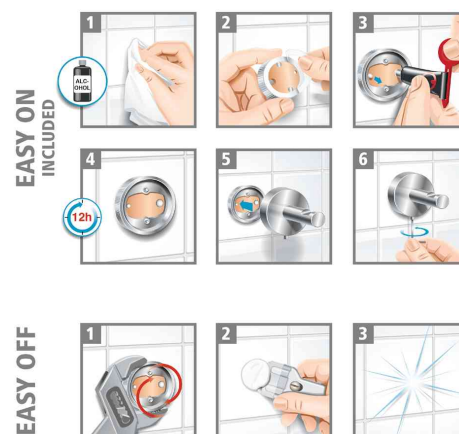

Étapes de la fixation

Produit	Modèle	Capacité	Couleur	Conditionné	Numéro de fabricant	Code
Poubelle cosmétique Elegant	chromé	3 litres	argent		40446-00000-00	8700089