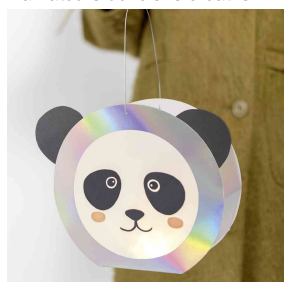

Pièces en carton métallisé pour lanterne, rond

- pièces en carton rigide de 400 g/m²
- à coller
- découpe de la fenêtre : 155 mm
- diamètre : 190 mm
- à construire soi-même
- vendu uniquement en conditionnement

Exemples d'utilisation :

- pour construire une lanterne ronde

Adapté pour :

- écoles maternelles
- amateurs de loisirs créatifs

Symbolbild: zeigt das Produkt in Anwendung

argent irisé

bleu clair

fuchsia

rose

vert clair

Visuel de référence : Découpage

Visuel de référence : Emballage

Produit	Modèle	Couleur	Conditionné	Numéro de fabricant	Code
Metallic-Laternen-Zuschnitt, sortiert	rund	farbig sortiert	5 Stück	9699/5	57907220
Pièces en carton métallisé pour lanterne	rond	bleu clair	5	9605/5	57907098
		fuchsia	5	9602/5	57907095
	rond	irisé argent	5	9601/5	57907094
		rose	5	9603/5	57907096
	rond	vert clair	5	9604/5	57907097