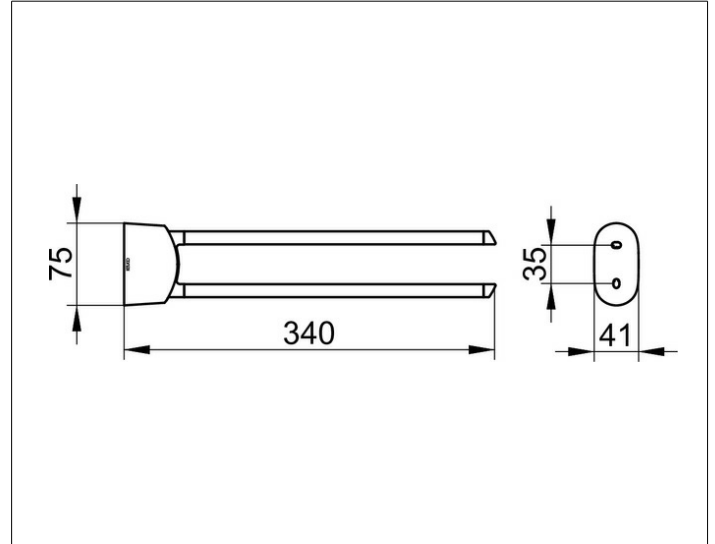

Elegance

11620010000 Handtuchhalter

PRODUKT

ZEICHNUNG

PRODUKTBESCHREIBUNG

2-tlg., schwenkbar

OBERFLÄCHE

verchromt

ABMESSUNG

340 mm

AUSSCHREIBUNGSTEXT

KEUCO ELEGANCE Handtuchhalter 11620010000
 Hochglanzverchromter Handtuchhalter in eleganter Formensprache,
 leicht überwölbte Flächen im zeitlosen Design,
 zwei nebeneinander angeordnete, unabhängig voneinander schwenkbare
 Haltearme.
 Ausladung 340 mm,
 Der Handtuchhalter wird verdeckt angebracht
 Lieferung inkl. korrosionsfreiem Befestigungsmaterial