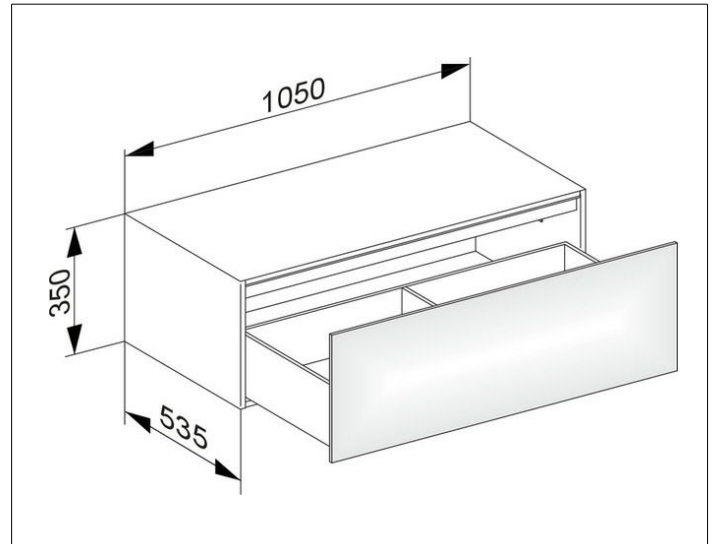

Edition 11

31324280000 Sideboard

PRODUKT

ZEICHNUNG

OBERFLÄCHE

cashmere/Glas cashmere satiniert

ABMESSUNG

1050 x 350 x 535 mm