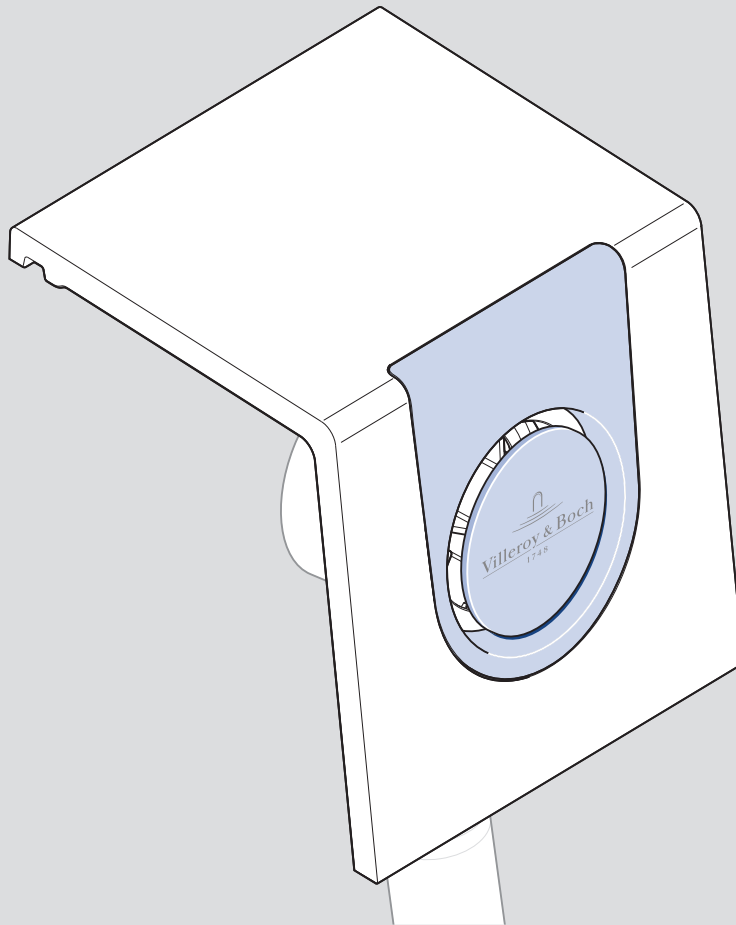

OBR 2.0 Waste-Overflow US

EN Installation Instructions

ES Instrucciones de montaje

FR Instructions de montage

8 mm

4 mm

UPWAS0019

UPWAS0025