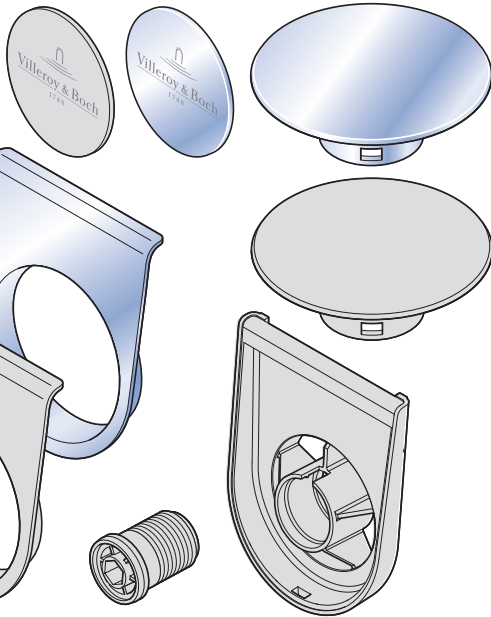

OBR 2.0 Waste-Overflow US

EN Installation Instructions

ES Instrucciones de montaje

FR Instructions de montage

8 mm

4 mm

UPWAS0019

UPWAS0025