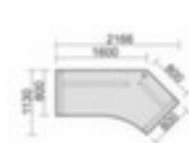

Gera Hoekbureau Pro

verdieping rechts

In hoogte verstelbaar hoekbureau

- hoogte x breedte x diepte 680 - 820 x 2166 x 1130 mm
- blad van fijnspanplaat met onderhoudsvriendelijke melamineharscoating in decor beuken
- bladdikte 25 mm
- verdieping rechts
- C-voetonderstel in zilverkleurig
- rand met stootvaste ABS-lijmrand
- frame met stelschroeven
- door kabelkanaal horizontaal elektrificeerbaar
- 2 jaar garantie

Technische details

meubeltype	tafel	bladrand	ABS-rand
type tafel	bureau	dikte plaat	25 mm