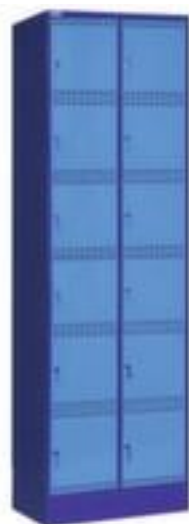

Thurmetall armoire multicases

hauteur x largeur x profondeur 1995 x 610 x 582 mm, avec 12 compartiments, répartition 2x6, largeur du compartiment 300 mm, 2 prises de courant par compartiment, prises modèle FR, verrouillable avec Key Lock, soubassement socle, corps en bleu pigeon, face avant en bleu clair

Numéro d'article: 146104

THURMETALL

Thurmetall Armoire à casiers électrique

Modèle FR

armoire multicases

- hauteur x largeur x profondeur 1995 x 610 x 582 mm
- avec 12 compartiments, répartition 2x6
- largeur du compartiment 300 mm
- angle d'ouverture de la porte 110 °
- 2 prises de courant par compartiment
- prises modèle FR
- porte battante perforée
- portes à fleur
- portes à fleur
- avec porte-étiquette
- verrouillable avec Key Lock
- soubassement socle
- structure en acier, soudé
- corps en bleu pigeon

- face avant en bleu clair

Détails techniques

type de meuble	armoire	verrouillable	oui
type d'armoire	armoire multicases	système de fermeture	Key Lock
hauteur	1995 mm	matériau	acier
largeur	610 mm	matériau de finition	soudé
profondeur	582 mm	Variante nationale	modèle FR
équipement armoire	casiers, prises de courant	couleur du corps	bleu pigeon
équipement électrique	2 prises de courant par compartiment	couleur de la face avant	bleu clair
compartiments	12 pièce	type de porte	porte battante perforée
Compartimentage	2x6	angle d'ouverture de porte	110 °
hauteur de compartiment	300 mm	exécution porte	à fleur
largeur de compartiment	300 mm	équipement porte	avec porte-étiquette
soubassement	socle	Poids	75,65 kg