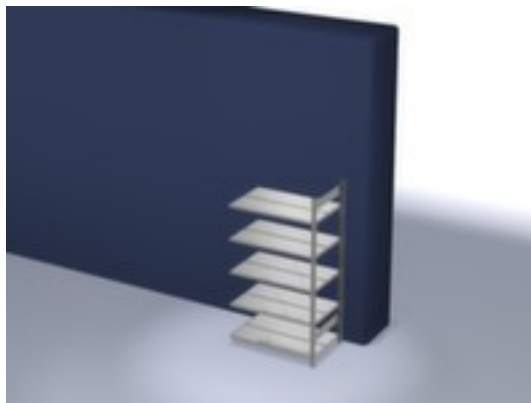

hofs dossierstelling - aanbouwveld

hoogte x breedte x diepte 1750 x 1010 x 635 mm, veldlast 550 kg / vaklast 90 kg, 5 niveau(s) met legborden van plaatstaal / 5 ordnerhoogtes, gebruik tweezijdig - flexibele opstelling vrijstaand in de ruimte mogelijk, staanders met corrosiebeschermende zinklaag, niveaus met corrosiebeschermende zinklaag

Artikelnummer: 652726

hofs
REGALSYSTEME

hofs Dossier-inhaakstelling

Aanbouwstelling

hofs dossierstelling - aanbouwveld

- Geschikt voor archiefruimtes
- kliksysteem
- hoogte x breedte x diepte 1750 x 1010 x 635 mm
- veldlast 550 kg / vaklast 90 kg
- vak breedte x diepte 1000 x 600 mm
- 5 niveau(s) met legborden van plaatstaal / 5 ordnerhoogtes
- niveaus met insteekbare aanslagrand in het midden en legbordrand

Technische details

meubeltype	stelling	stabiliteit/versteviging/scho ren	stabiliteitsliggers
stellingtype	dossierstelling	gebruik	tweezijdig
stellingsysteem	kliksysteem	materiaal	staal
stellingveld	aanbouwveld	stelling uitrusting	legborden
geschikt voor (branches)	archiefruimtes	vakbreedte	1000 mm
hoogte	1750 mm	vakdiepte	600 mm
breedte	1010 mm	ordnerhoogtes	5 stuks
diepte	635 mm	oppervlak legbord	verzinkt
legborden / schappen aantal	5 stuks	oppervlak standaard	verzinkt
vaklast	90 kg	kleur uitvoering	verzinkt
veldlast	550 kg	inhoud levering	aanbouwstelling met 1 staanderframe, verstevigingstraversen en niveaus zie aanbod
legbord-/niveautype	plaatstalen legbord	levering	gedemonteerd
legborden / niveaus uitrusting	aanslagrand in het midden // legbordrand aan de zijkant	certificering	GS // RAL-keurmerk
legborden / niveaus in hoogte ve	ja	garantie	5 jaar
in hoogte verstelbaar legbord	25 mm	gewicht	39,97 kg