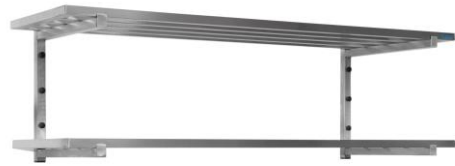

TECHNISCHES DATENBLATT

Bestell-Nr. 700-4635
Artikel/Modell SARO Wandbord mit Streben, 2 Borde
1400mm
GTIN 4017337 047345

-
- Für Wandmontage
 - fest verschweißt
 - hohe Traglast
 - Gewicht: 16 kg
 - Maße: B 1400 x T 400 x H 420 mm